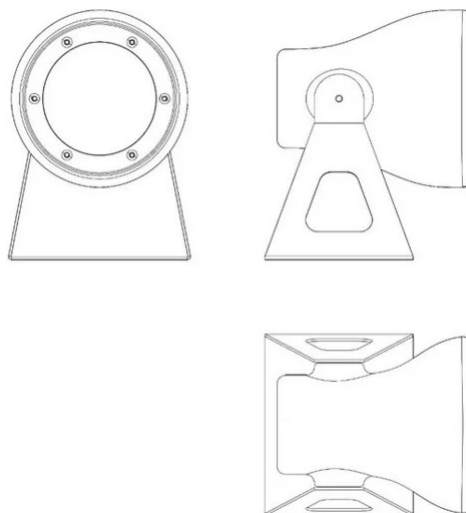

Frog

Emiliana Martinelli

colori

Tipologia Faretto Parete
Utilizzo Esterno

230V 15 W 1400 lm E27

Lampada da esterno a luce diretta orientabile. Con base di appoggio in alluminio verniciato. Corpo lampada stampato con tecnologia rotazionale in polietilene.
Per lampadina a LED, con cavo e spina.

Lampadine disponibili cod.:

510X fascio medium

511X fascio wide

513Y lampadina RGB-W

Famiglia	Frog
Tipologia	Faretti Parete
Utilizzo	Esterno

Dimensioni

Profondità	30 cm
Lunghezza	25 cm
Diametro	18 cm
Peso	4.7 Kg

Materiali

Struttura	polietilene	Diffusore	policarbonato
Base	alluminio	Elementi	nylon

Tensione	230V
Non dimmerabile	

Lampadina LED non inclusa

Potenza	Max 15 W
Attacco	E27
Form factor	PAR38

Certificazioni

Codice varianti colore