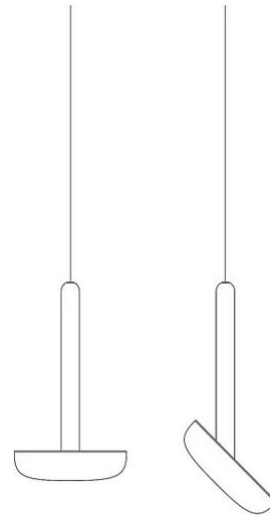

Lampe à suspension fournissant une lumière directe avec un réflecteur réglable. Structure en aluminium moulé sous pression peint. Diffuseur en méthacrylate blanc.

Source lumineuse à LED intégrés et driver dans la rosace de plafond.

Famille	Cabriolette
Type	Suspension
Utilisation	Intérieur

**Dimensions**

Hauteur	28 cm
Diamètre	15,6 cm
Poids	1.6 Kg

**Matériaux**

Structure	aluminium	Diffuseur	méthacrylate 040
Rosace	aluminium		

Voltage	230V	Watt	7.5 W
Adaptateur d'alimentation	Compris	Lumen	1110 lm
Montage de l'alimentation	Intérieur	CRI	>80
Alimentation électrique	Ballast électronique	Durée	50000 h
Non dimmable		CCT	2700 K
		Classe d'énergie	D