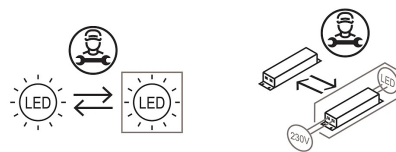

Certifications

EcoLabel