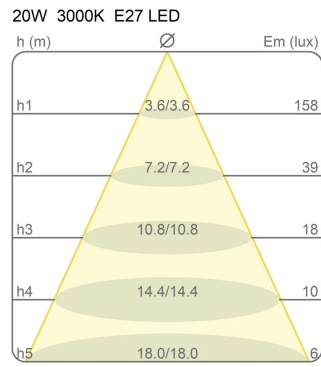

lumière diffuse

Lampe suspension à lumière directe en aluminium tourné et peint, à l'extérieur en plusieurs tonalités micacé, et or à l'intérieur. Elle est suspendue avec des câbles en acier, fabriquée en trois diamètres différents : Ø 45cm, Ø 65cm et Ø 92cm.

Famille	Babele
Type	Suspension
Utilisation	Intérieur

Dimensions

Hauteur	37 cm
Diamètre	65 cm
Longueur du câble d'alimentation	400 cm
Poids	4.5 Kg

Matériaux

Structure	aluminium	Rosace	abs
-----------	-----------	--------	-----

Voltage 230V

Non dimmable

Ampoule LED non incluse

Watt maximum Max 15 W

Socle E27

Certifications

Courbes photométriques

Code de couleur