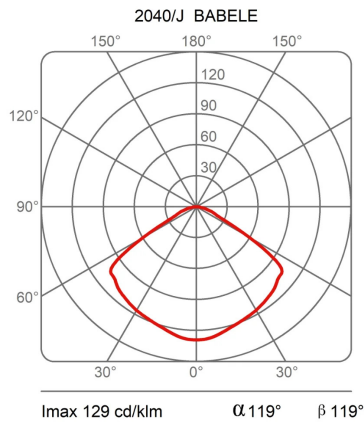

Courbes photométriques

Code de couleur

2040/65/SD

Miacacé