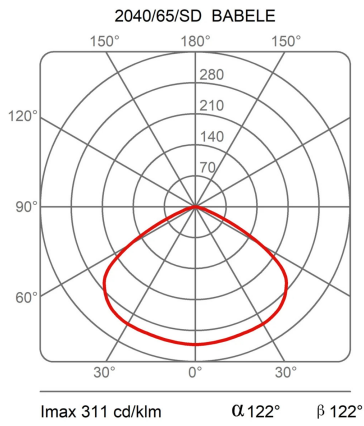

Courbes photométriques

Code de couleur

2040/65/SD

Miacacé