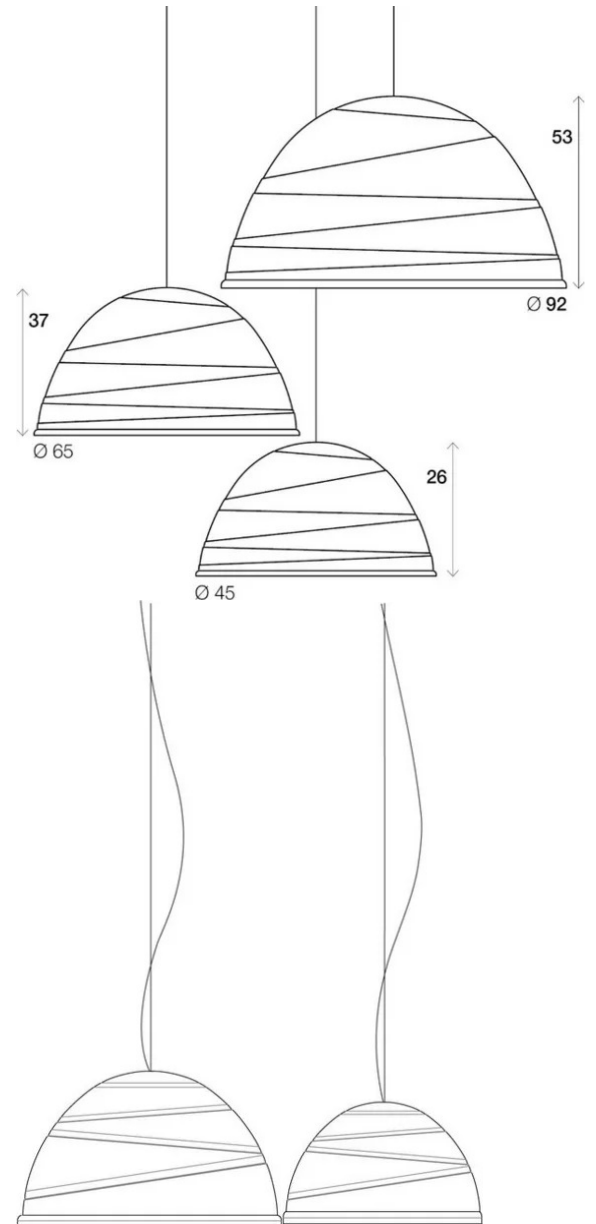

Babele

Ø 65 cm

Marc Sadler

couleurs disponibles

Type d'appareil Suspension

Utilisation Intérieur

230V 15 W E27

lumière directe

lumière diffuse

Lampe suspension à lumière directe en aluminium tourné et peint, à l'extérieur en plusieurs tonalités micacé, et or à l'intérieur. Elle est suspendue avec des câbles en acier, fabriquée en trois diamètres différents : Ø 45cm, Ø 65cm et Ø 92cm.

Dessinée par Marc Sadler en 2005 pour Martinelli Luce, la surface de la lampe se caractérise par des nervures circulaires de différent diamètre qui sont disposées sur des plans non parallèles, comme pour raconter un parcours: la route infinie de l'homme vers la lumière et la vérité en opposition à la grisaille quotidienne. Babele possède une forte personnalité qui retient l'attention et qui, a elle seule, remplit l'espace.

Famille	Babele
Type	Suspension
Utilisation	Intérieur

Dimensions

Hauteur	37 cm
Diamètre	65 cm
Longueur du câble d'alimentation	400 cm
Poids	4.5 Kg

Matériaux

Structure	aluminium	Rosace	abs
-----------	-----------	--------	-----