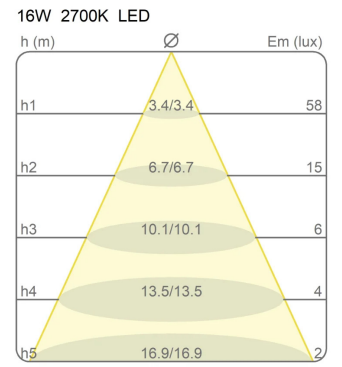

lumière diffuse

Lampe suspension à lumière directe en aluminium tourné et peint, à l'extérieur en plusieurs tonalités micacé, et or à l'intérieur. Elle est suspendue avec des câbles en acier, fabriquée en trois diamètres différents : Ø 45cm, Ø 65cm et Ø 92cm.

Famille	Babele
Type	Suspension
Utilisation	Intérieur

Dimensions

Hauteur	37 cm
Diamètre	65 cm
Longueur du câble d'alimentation	400 cm
Poids	4.5 Kg

Matériaux

Structure	aluminium	Rosace	abs
-----------	-----------	--------	-----

Voltage 230V

Non dimmable

Ampoule LED non incluse

Watt maximum Max 15 W

Socle E27

Certifications

Courbes photométriques

Code de couleur