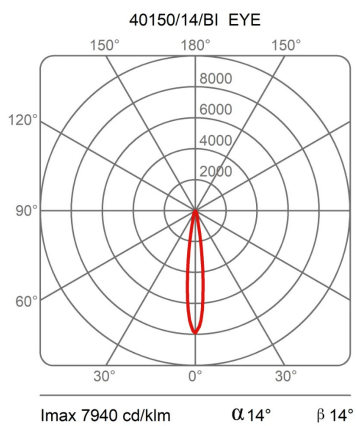

Certificazioni

Curve fotometriche

17W 3000K LED

h (m)	Ø	Em (lux)
h1	0.2/0.2	11134
h2	0.5/0.5	2784
h3	0.7/0.7	1237
h4	1.0/1.0	696
h5	1.2/1.2	445