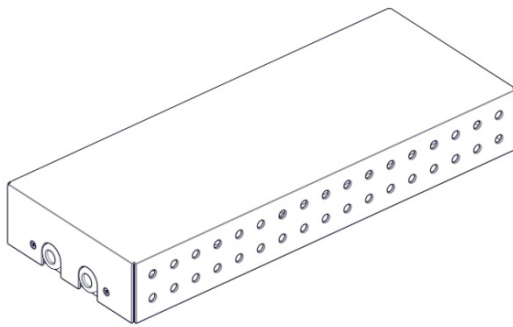

40025
BORCHIA MAMBA
Design Emiliana Martinelli

Questo prodotto contiene una sorgente luminosa di classe d'efficienza energetica **C**
This product contains a light source of energy efficiency class **C**
Ce produit contient une source lumineuse de classe d'efficacité énergétique **C**
Este producto contiene una fuente de luz de clase de eficiencia energética **C**
Dieses Produkt enthält eine Lichtquelle der Energieeffizienzklasse **C**
Dit product bevat een lichtbron met energie-efficiëntieklasse **C**

MAX. 6 MODULES

**ART. 40020 - 40021 -
40022 - 40053 - 40135**

1

2

3

4

5

6