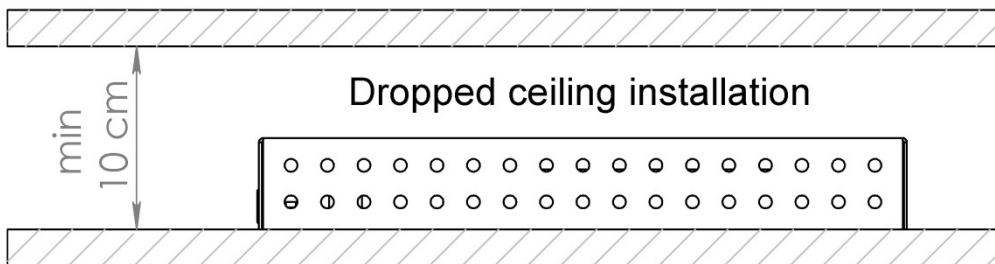

MAX. 6 MODULES

**ART. 40020 - 40021 -
40022 - 40053 - 40135**