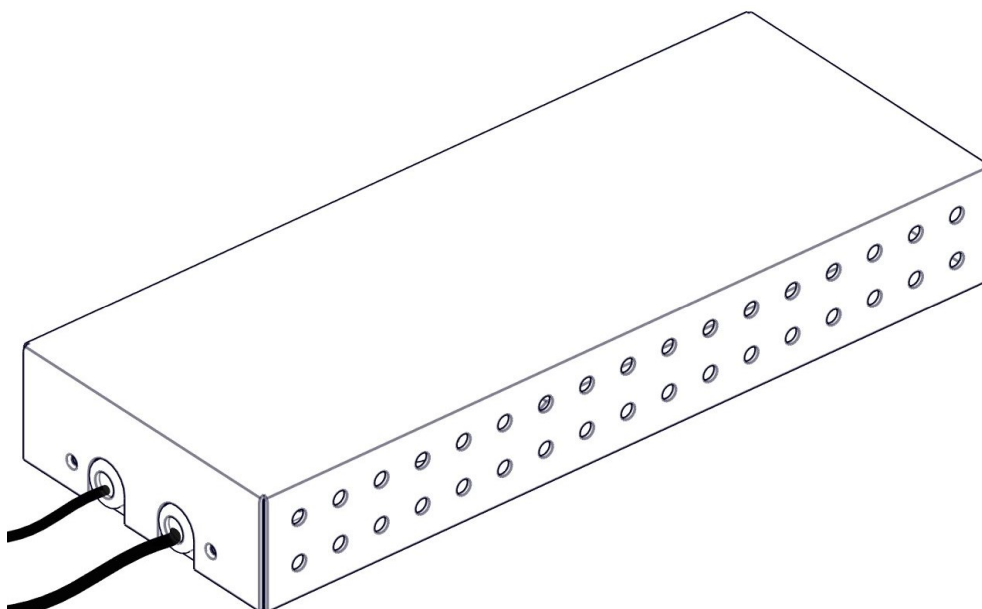

40025
BORCHIA MAMBA
Design Emiliana Martinelli

Questo prodotto contiene una sorgente luminosa di classe d'efficienza energetica **C**
This product contains a light source of energy efficiency class **C**
Ce produit contient une source lumineuse de classe d'efficacité énergétique **C**
Este producto contiene una fuente de luz de clase de eficiencia energética **C**
Dieses Produkt enthält eine Lichtquelle der Energieeffizienzklasse **C**
Dit product bevat een lichtbron met energie-efficiëntieklasse **C**

MAX. 6 MODULES

**ART. 40020 - 40021 -
40022 - 40053 - 40135**

1

2

3

4

5

6