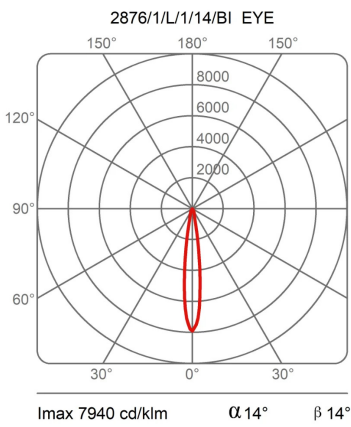

Dimensioni

Altezza 11 cm
 Diametro 16 cm
 Lunghezza cavo alimentazione 0 cm
 Peso 1 Kg

Materiali

Struttura alluminio

Alimentatore	Incluso	Watt	11 W
Montaggio alimentatore	Interno	Lumen	2225 lm
Alimentazione	Alimentatore elettronico	CRI	>90
		CCT	3000 K
		Classe energetica	E

Certificazioni

Curve fotometriche

h (m)	Ø	Em (lux)
h1	0.2/0.2	11134
h2	0.5/0.5	2784
h3	0.7/0.7	1237
h4	1.0/1.0	696
h5	1.2/1.2	445

Codice varianti colore

2876/1/L/1/24/NE

2876/1/L/1/24/BI

Bianco

Nero