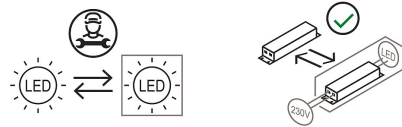

Certifications