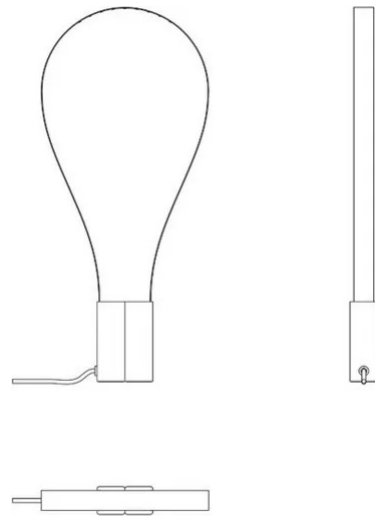

Fluida

Studio Natural

couleurs disponibles

Type d'appareil Table
Utilisation Intérieur

230V 3 W 495 lm

lumière directe

lumière indirecte

Lampe de table a lumiere directe/indirecte composee d'une bande flexible avec une source de lumiere a led assemblee sur deux bases en resine. Les aimants permettent l'assemblage des deux bases dans plusieurs positions en changeant l'orientation de la bande a led en creant a chaque fois differentes formes lumineuses.

Prix:

- "Mention Honorable" - Compasso d'Oro 2016
- ADI Design Index 2015
- 1er prix Young&Design 2013

Prix

Famille	Fluida
Type	Table
Utilisation	Intérieur

Dimensions

Hauteur	48 cm
Larghezza	3,5 cm
Lunghezza	107 cm
Longueur du câble d'alimentation	200 cm
Poids	1 Kg

Matériaux

Structure	aluminium	Base	abs
-----------	-----------	------	-----

Voltage	230V	Watt	3 W
Adaptateur d'alimentation		Lumen	495 lm
Montage de l'alimentation	Extérieur	CRI	>80
Alimentation électrique	Ballast électronique	Durée	50000 h
Non dimmable		CCT	3000 K
		Classe d'énergie	D