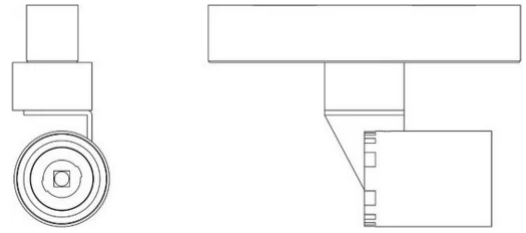

Grillo Pour Rail Électrifié

Emiliana Martinelli

couleurs disponibles

Type d'appareil Spots
Utilisation Intérieur

48V 8 W 840 lm

lumière directe

Grillo avec adaptateur pour fixation sur rail électrifié - 48V

Famille Grillo pour rail électrifié
Type Spots
Utilisation Intérieur

Dimensions

Lunghezza 4 cm
Diamètre 3 cm
Poids 0.4 Kg

Matériaux

Structure aluminium

Voltage	48V	Watt	8 W
Adaptateur d'alimentation	Exclue	Lumen	840 lm
Montage de l'alimentation	Extérieur	CRI	>80
Alimentation électrique	Ballast électronique	CCT	3000 K
Non dimmable		Classe d'énergie	