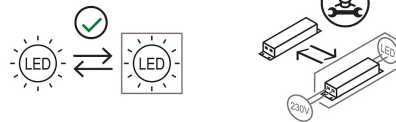

Certifications

EcoLabel

Code de couleur

1450/24/NE

Noir