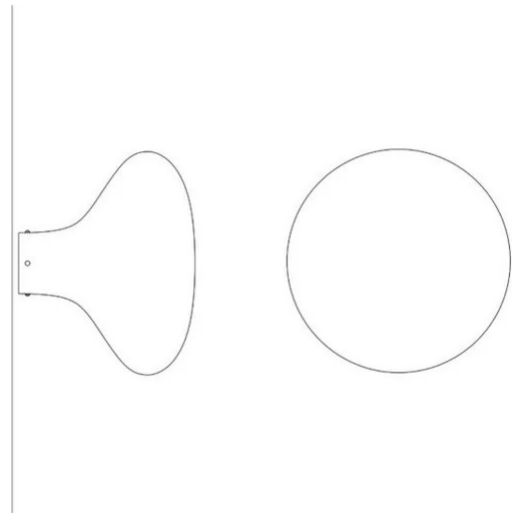

# Pin

Michel Boucquillon

couleurs disponibles

Type d'appareil Plafond

Utilisation Intérieur

15 W E27

lumière diffuse

Applique/plafonnier à lumière diffuse, moulage en rotationnel, polyéthylène blanc. Détails en aluminium peint. Pour ampoule à Led. Disponible dans la version lampe de sol.

Famille	Pin
Type	Plafond
Utilisation	Intérieur

### Dimensions

Profondità	30 cm
Diamètre	38 cm
Longueur du câble d'alimentation	0 cm
Poids	1.5 Kg

### Matériaux

Structure	polyéthylène
-----------	--------------

Non dimmable

**Ampoule LED non incluse**

Watt maximum Max 15 W

Socle E27