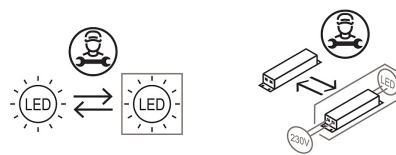

Certifications