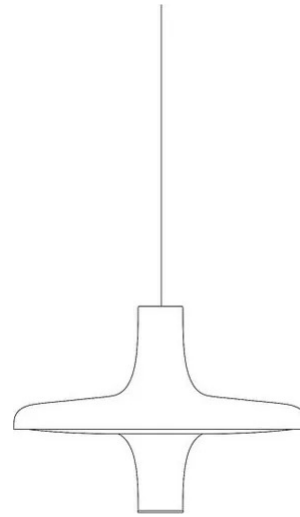

Famille	Avro
Type	Suspension
Utilisation	Intérieur

Dimensions

Hauteur	25 cm
Diamètre	35 cm
Longueur du câble d'alimentation	200 cm
Poids	2.9 Kg

Matériaux

Structure	aluminium	Diffuseur	méthacrylate 040
Rosace	aluminium		

Voltage	230V	Watt	16 W
Adaptateur d'alimentation		Lumen	2380 lm
Montage de l'alimentation	Intérieur	CRI	>80
Alimentation électrique	Ballast électronique	CCT	2700 K
Dimming	Non dimmable	Classe d'énergie	
	Gradation WI-FI en option