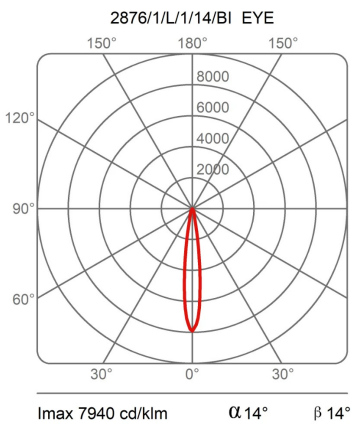

Dimensioni

Altezza 11 cm
 Diametro 16 cm
 Lunghezza cavo alimentazione 0 cm
 Peso 1 Kg

Materiali

Struttura alluminio

Alimentatore	Incluso	Watt	11 W
Montaggio alimentatore	Interno	Lumen	2225 lm
Alimentazione	Alimentatore elettronico	CRI	>90
Non dimmerabile		CCT	3000 K
		Classe energetica	E

Certificazioni

Curve fotometriche

h (m)	Ø	Em (lux)
h1	0.2/0.2	11134
h2	0.5/0.5	2784
h3	0.7/0.7	1237
h4	1.0/1.0	696
h5	1.2/1.2	445

Codice varianti colore

2876/1/L/1/24/BI

Bianco

2876/1/L/1/24/NE

Nero