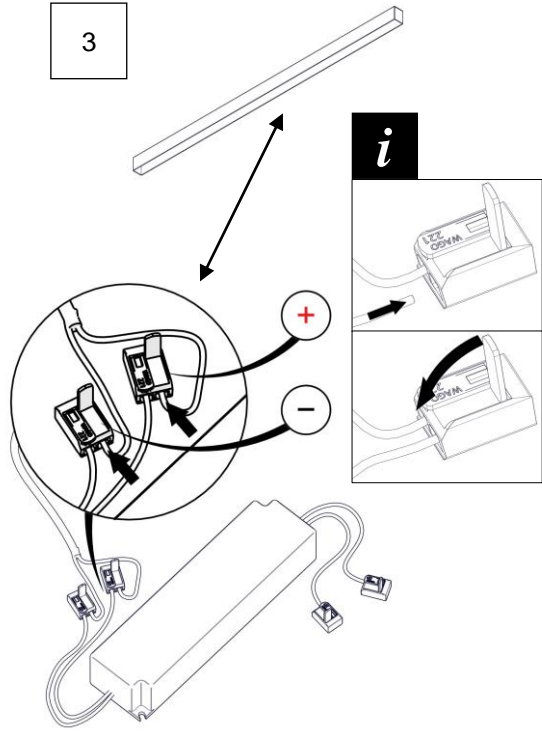

5142.3
ALIMENTATORE REMOTO 60 W

IP67

1

2

3

4

5

martinelli luce