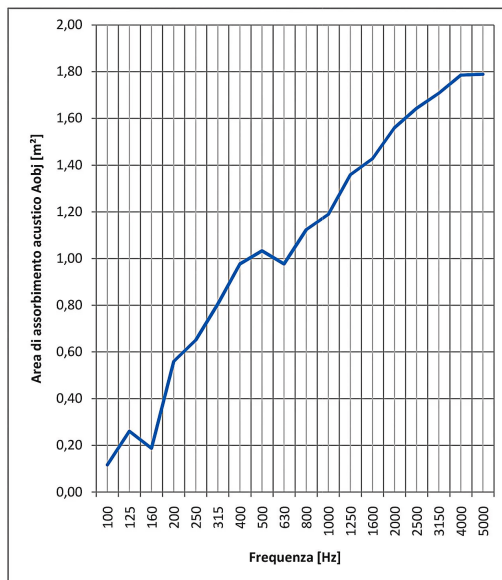

Dimensioni

Altezza	9 cm
Diametro	110 cm
Peso	4 Kg

Materiali

Certificazioni

EcoLabel

Curve fotometriche

f [Hz]	Aobj [m ²]
	<i>Valori Area di assorbimento acustico equivalente del singolo oggetto</i>
100	0,12
125	0,26
160	0,19
200	0,56
250	0,65
315	0,81
400	0,98
500	1,03
630	0,98
800	1,12
1000	1,19
1250	1,36
1600	1,43
2000	1,56
2500	1,64
3150	1,71
4000	1,79
5000	1,79