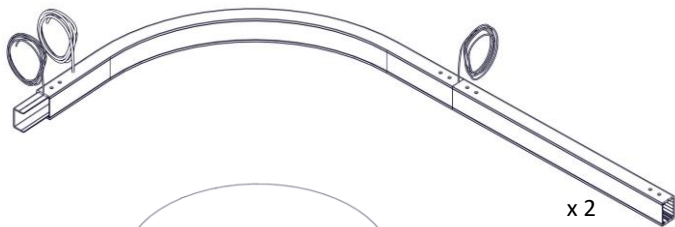

**21006 / 250 / DIM**  
**LOOP QUADRATA**  
Design Emiliana Martinelli

  
**martinelli luce**

IP20

Questo prodotto contiene una sorgente luminosa di classe d'efficienza energetica F  
 This product contains a light source of energy efficiency class F  
 Ce produit contient une source lumineuse de classe d'efficacité énergétique F  
 Este producto contiene una fuente de luz de clase de eficiencia energética F  
 Dieses Produkt enthält eine Lichtquelle der Energieeffizienzklasse F  
 Dit product bevat een lichtbron met energie-efficiëntieklasse F