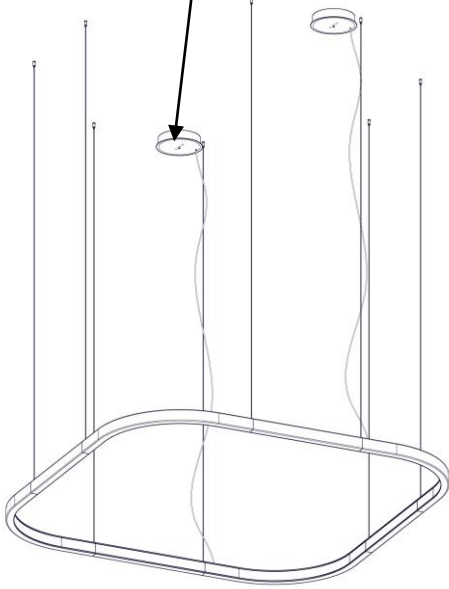

**21006 / 250 / DIM**  
**LOOP QUADRATA**  
Design Emiliana Martinelli

  
**martinelli luce**

IP20

Questo prodotto contiene una sorgente luminosa di classe d'efficienza energetica F  
 This product contains a light source of energy efficiency class F  
 Ce produit contient une source lumineuse de classe d'efficacité énergétique F  
 Este producto contiene una fuente de luz de clase de eficiencia energética F  
 Dieses Produkt enthält eine Lichtquelle der Energieeffizienzklasse F  
 Dit product bevat een lichtbron met energie-efficiëntieklasse F

9

10

11

12

13

14

15

16

17

18

19

20

21

22

23    24

24

19

24

25

x 8

26

27

28

29