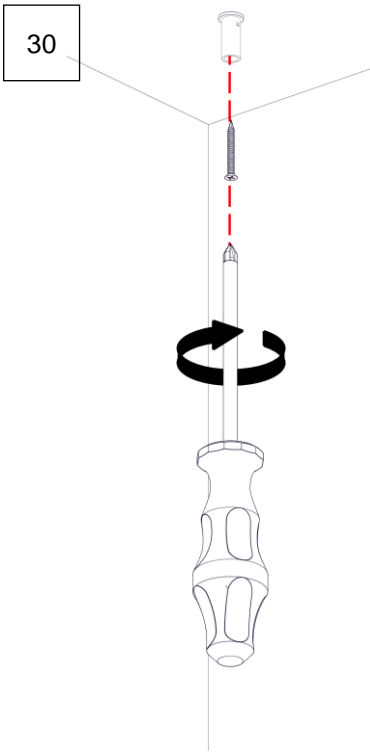

**21006 / 250 / DIM**  
**LOOP QUADRATA**  
Design Emiliana Martinelli

  
**martinelli luce**

IP20

Questo prodotto contiene una sorgente luminosa di classe d'efficienza energetica F  
 This product contains a light source of energy efficiency class F  
 Ce produit contient une source lumineuse de classe d'efficacité énergétique F  
 Este producto contiene una fuente de luz de clase de eficiencia energética F  
 Dieses Produkt enthält eine Lichtquelle der Energieeffizienzklasse F  
 Dit product bevat een lichtbron met energie-efficiëntieklasse F

19

24

25

x 8

26

27

28

29