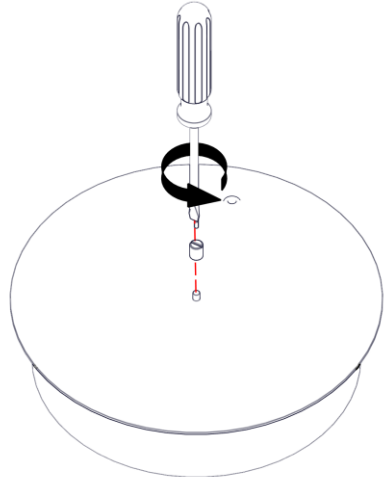

**21006 / 250 / DIM**  
**LOOP QUADRATA**  
Design Emiliana Martinelli

  
**martinelli luce**

IP20

Questo prodotto contiene una sorgente luminosa di classe d'efficienza energetica F  
 This product contains a light source of energy efficiency class F  
 Ce produit contient une source lumineuse de classe d'efficacité énergétique F  
 Este producto contiene una fuente de luz de clase de eficiencia energética F  
 Dieses Produkt enthält eine Lichtquelle der Energieeffizienzklasse F  
 Dit product bevat een lichtbron met energie-efficiëntieklasse F

9

10

11

12

13

14

15

16

17

18

19

20

21

22

23    24

24