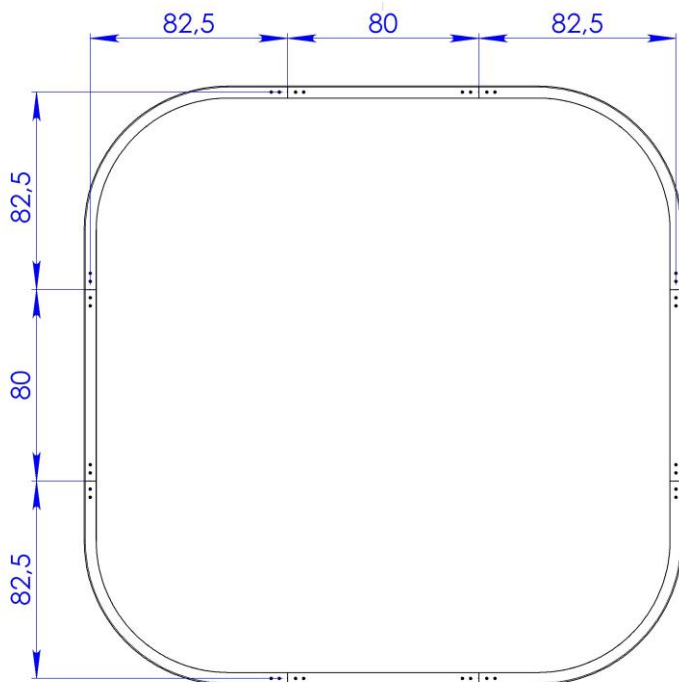

**21006 / 250 / DIM**  
**LOOP QUADRATA**  
Design Emiliana Martinelli

  
**martinelli luce**

IP20

Questo prodotto contiene una sorgente luminosa di classe d'efficienza energetica F  
 This product contains a light source of energy efficiency class F  
 Ce produit contient une source lumineuse de classe d'efficacité énergétique F  
 Este producto contiene una fuente de luz de clase de eficiencia energética F  
 Dieses Produkt enthält eine Lichtquelle der Energieeffizienzklasse F  
 Dit product bevat een lichtbron met energie-efficiëntieklasse F

9

10

11

12

13

14

15

16

17

18

19

20

21

22

23    24

24

19

24

25

x 8

26

27

28

29