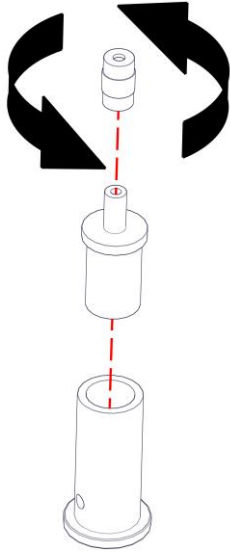

**21006 / 250 / DIM**  
**LOOP QUADRATA**  
Design Emiliana Martinelli

  
**martinelli luce**

IP20

Questo prodotto contiene una sorgente luminosa di classe d'efficienza energetica F  
 This product contains a light source of energy efficiency class F  
 Ce produit contient une source lumineuse de classe d'efficacité énergétique F  
 Este producto contiene una fuente de luz de clase de eficiencia energética F  
 Dieses Produkt enthält eine Lichtquelle der Energieeffizienzklasse F  
 Dit product bevat een lichtbron met energie-efficiëntieklasse F

19

24

25

x 8

26

27

28

29