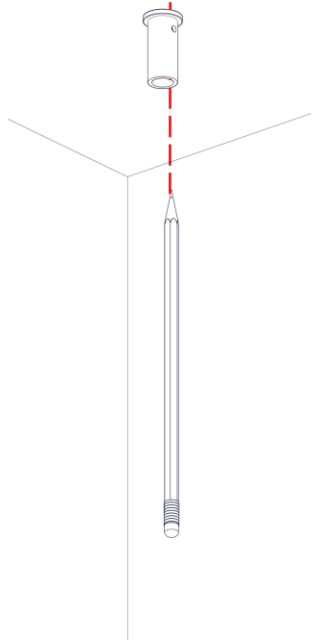

**21006 / 250 / DIM**  
**LOOP QUADRATA**  
Design Emiliana Martinelli

  
**martinelli luce**

IP20

Questo prodotto contiene una sorgente luminosa di classe d'efficienza energetica F  
 This product contains a light source of energy efficiency class F  
 Ce produit contient une source lumineuse de classe d'efficacité énergétique F  
 Este producto contiene una fuente de luz de clase de eficiencia energética F  
 Dieses Produkt enthält eine Lichtquelle der Energieeffizienzklasse F  
 Dit product bevat een lichtbron met energie-efficiëntieklasse F

19

24

25

x 8

26

27

28

29

42

43

44

45

PUSH BUTTON N.O.

0-10V / 1-10V POTENTIOMETER

PUSH BUTTON N.O.

0-10V / 1-10V POTENTIOMETER