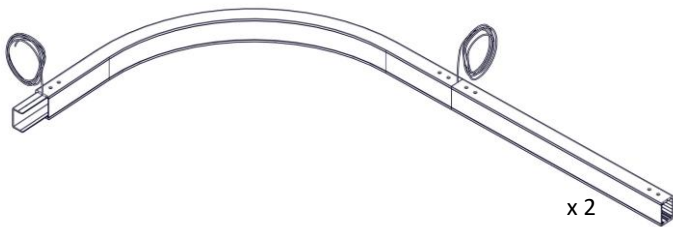

**21006 / 250 / DIM**  
**LOOP QUADRATA**  
Design Emiliana Martinelli

  
**martinelli luce**

IP20

Questo prodotto contiene una sorgente luminosa di classe d'efficienza energetica F  
 This product contains a light source of energy efficiency class F  
 Ce produit contient une source lumineuse de classe d'efficacité énergétique F  
 Este producto contiene una fuente de luz de clase de eficiencia energética F  
 Dieses Produkt enthält eine Lichtquelle der Energieeffizienzklasse F  
 Dit product bevat een lichtbron met energie-efficiëntieklasse F