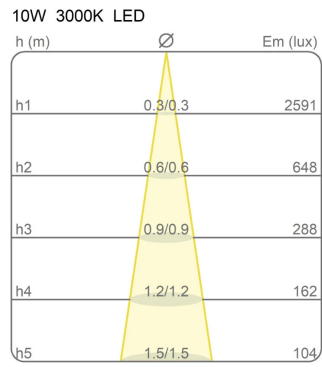

Courbes photométriques