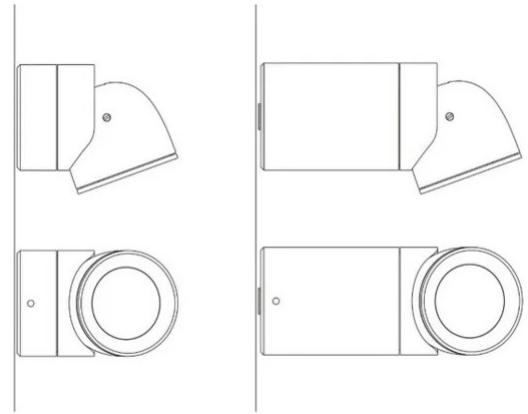

Sistema U

Faisceau étroit - longueur 10 cm

Studio Natural

couleurs disponibles

Type d'appareil Spots Plafond

Utilisation Intérieur

230V 13 W 1950 lm

lumière directe

Spot mural à lumière directe, réglable à l'aide d'un joint spécial. Structure en aluminium peint. Source de lumière LED avec des optiques de faisceaux de lumière différentes.

Alimentation électrique intégrée dans le corps de la lampe (cod. 1452)

Alimentation électrique à distance (cod. 1452/J)

Prix

Famille	Sistema U
Type	Spots Plafond
Utilisation	Intérieur

Dimensions

Profondità	10 cm
Diamètre	7 cm
Poids	0.5 Kg

Matériaux

Structure	aluminium	Diffuseur	polycarbonate
-----------	-----------	-----------	---------------