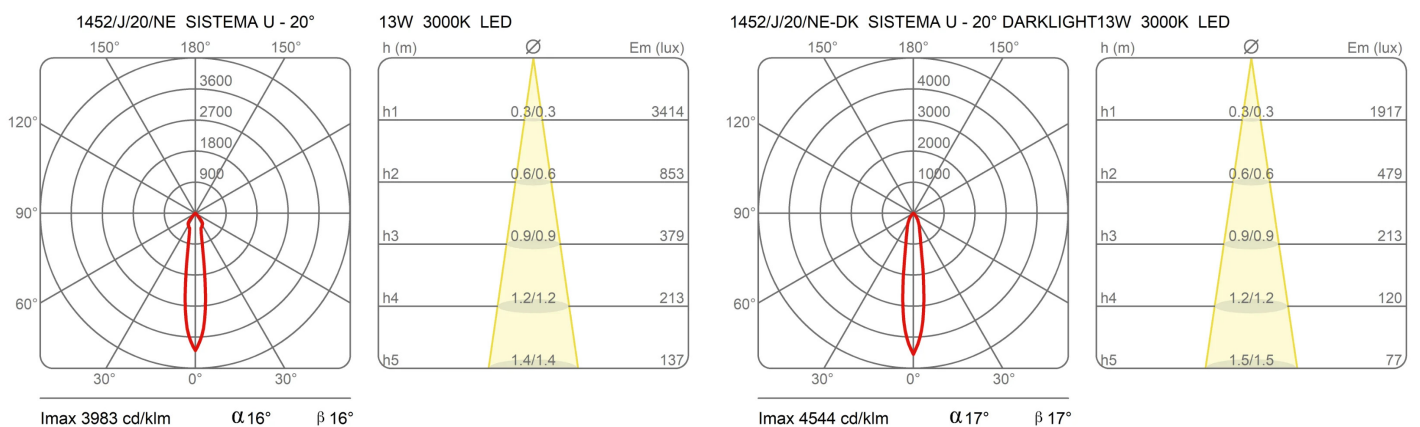

Certifications

EcoLabel

Courbes photométriques

Code de couleur

1452/J/20/NE

Noir

1452/J/20/BI

Blanc