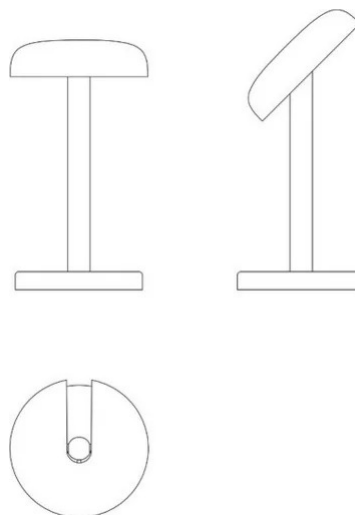

Cabriolette

Studio Natural

colori

Tipologia Tavolo
Utilizzo Interno

230V 7.5 W 1110 lm

luce diretta

luce orientabile

Lampada da tavolo a luce diretta orientabile. Struttura in pressofusione di alluminio verniciato.
Diffusore in metacrilato bianco.
Sorgente di luce a LED integrato. Dimmerabile con pulsante sul cavo. Alimentatore a spina.

Famiglia	Cabriolette
Tipologia	Tavolo
Utilizzo	Interno

Dimensioni

Altezza	28 cm
Diametro	14 (base) 15,5 (diffusore) cm
Peso	1,6 Kg

Materiali

Struttura	alluminio	Diffusore	metacrilato O40
-----------	-----------	-----------	-----------------