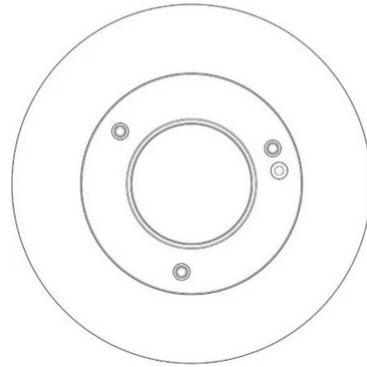

# Maggiolone

3000K

Emiliana Martinelli

colori

Tipologia      Soffitto

Utilizzo      Interno

230V   26 W   3200 lm

luce diffusa

Una lampada a luce diffusa per sorgente di luce a LED. Struttura in alluminio verniciato. Diffusore in metacrilato frost bianco. Alimentatore elettronico dimmerabile integrato nel corpo lampada. Disponibile anche nella versione a sospensione, in due dimensioni.

Famiglia Maggiolone  
 Tipologia Soffitto  
 Utilizzo Interno

**Dimensioni**

Altezza 14,7 cm  
 Diametro 60 cm  
 Peso 3.8 Kg

**Materiali**

Struttura alluminio      Diffusore metacrilato

Tensione	230V	Watt	26 W
Alimentatore	Incluso	Lumen	3200 lm
Montaggio alimentatore	Interno	CRI	>80
Alimentazione	Alimentatore elettronico dimmerabile	Durata	50000 h
Dimmerazione	Push Dali2	CCT	3000 K
		Classe energetica	D

**Certificazioni**

**Curve fotometriche**

Codice varianti colore

2891/DIM/BI

Bianco

2891/DIM/NE

Nero

2891/DIM/GI