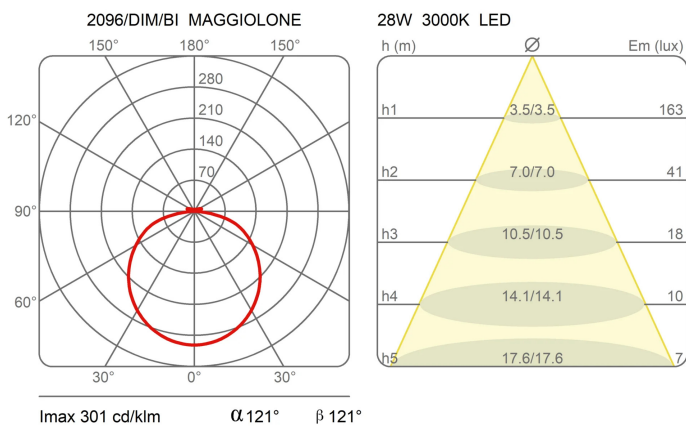

Famiglia Maggiolone  
 Tipologia Soffitto  
 Utilizzo Interno

**Dimensioni**

Altezza 14,7 cm  
 Diametro 60 cm  
 Peso 3.8 Kg

**Materiali**

Struttura alluminio      Diffusore metacrilato

Tensione	230V	Watt	26 W
Alimentatore	Incluso	Lumen	3200 lm
Montaggio alimentatore	Interno	CRI	>80
Alimentazione	Alimentatore elettronico dimmerabile	Durata	50000 h
Dimmerazione	Push Dali2	CCT	3000 K
		Classe energetica	D

**Certificazioni**

**Curve fotometriche**

Codice varianti colore

2891/DIM/BI

Bianco

2891/DIM/NE

Nero

2891/DIM/GI