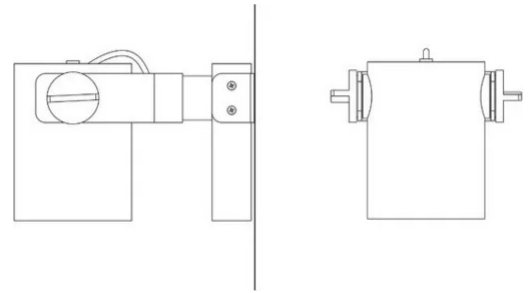

R11

Fascio medio

Emiliana Martinelli

Elio Martinelli

colori

Tipologia Faretti
Utilizzo Interno

230V 35 W 5040 lm

luce diretta

Apparecchio a luce diretta orientabile per interno con supporto da parete. Sorgente di luce a LED con diversi fasci luminosi.
Struttura in alluminio verniciato.
Completo di alimentatore elettronico.

Famiglia	R11
Tipologia	Faretti
Utilizzo	Interno

Dimensioni

Altezza	16 cm
Profondità	24 cm
Diametro	12 cm
Lunghezza cavo alimentazione	0 cm
Peso	2.2 Kg

Materiali

Struttura	alluminio
-----------	-----------

Tensione	230V	Watt	35 W
Alimentatore	Incluso	Lumen	5040 lm
Montaggio alimentatore	Interno	CRI	>90
Alimentazione	Alimentatore elettronico	Durata	50000 h
Non dimmerabile		CCT	3000 K
		Classe energetica	D