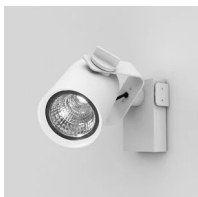

Codice varianti colore

1407/P/XL/36D/BI

Bianco