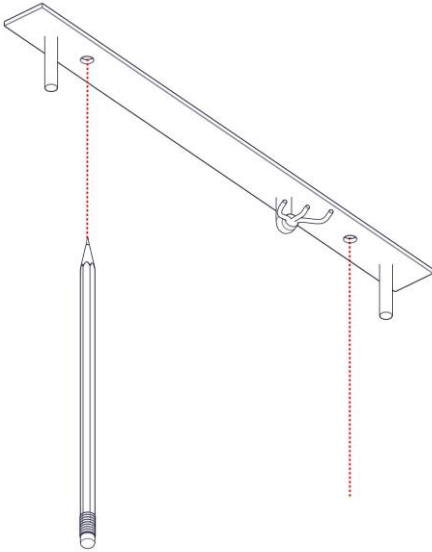

2868/J/L/1

POUFF

Design Emiliana Martinelli

Questo prodotto contiene una sorgente luminosa di classe d'efficienza energetica **E**
This product contains a light source of energy efficiency class **E**
Ce produit contient une source lumineuse de classe d'efficacité énergétique **E**
Este producto contiene una fuente de luz de clase de eficiencia energética **E**
Dieses Produkt enthält eine Lichtquelle der Energieeffizienzklasse **E**
Dit product bevat een lichtbron met energie-efficiëntieklasse **E**

1

2

3

4

5

6

7

8