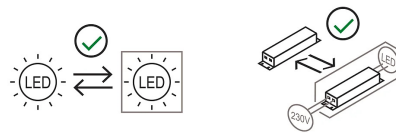

Certificazioni

EcoLabel