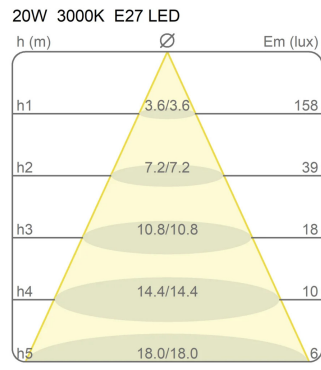

Courbes photométriques

Code de couleur