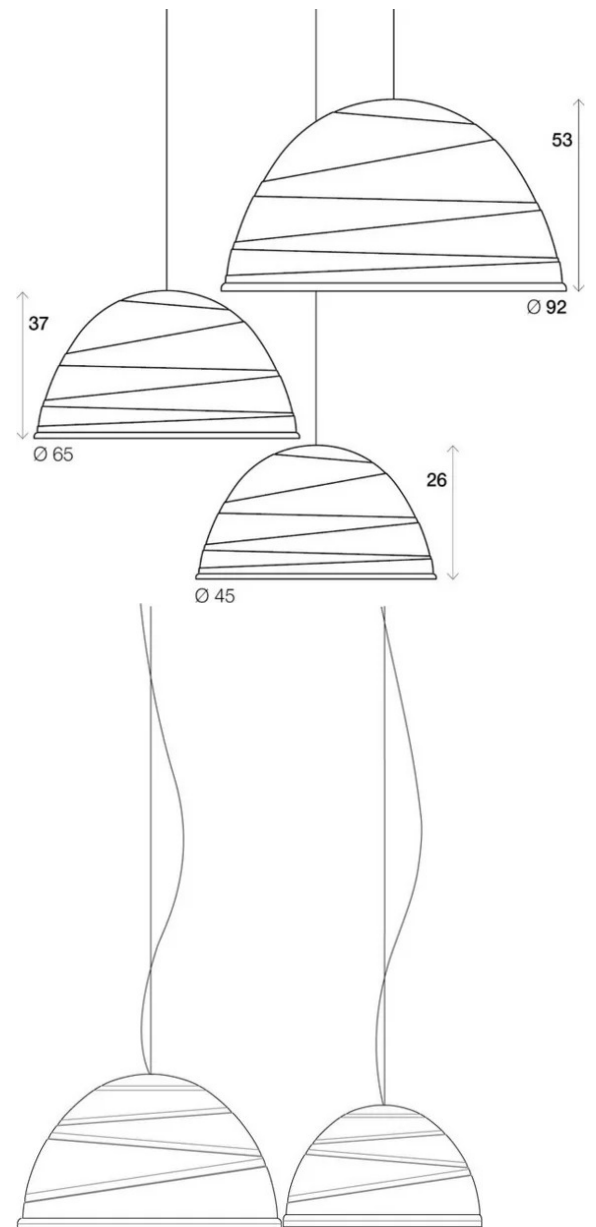

# Babele

Ø 40 cm

Marc Sadler

couleurs disponibles

Type d'appareil    Suspension

Utilisation        Intérieur

230V    15 W    E27

lumière directe

lumière diffuse

Lampe suspension à lumière directe en aluminium tourné et peint, à l'extérieur en plusieurs tonalités micacé, et or à l'intérieur. Elle est suspendue avec des câbles en acier, fabriquée en trois diamètres différents : Ø 45cm, Ø 65cm et Ø 92cm.

Dessinée par Marc Sadler en 2005 pour Martinelli Luce, la surface de la lampe se caractérise par des nervures circulaires de différent diamètre qui sont disposées sur des plans non parallèles, comme pour raconter un parcours: la route infinie de l'homme vers la lumière et la vérité en opposition à la grisaille quotidienne. Babele possède une forte personnalité qui retient l'attention et qui, a elle seule, remplit l'espace.

### Dimensions

Hauteur	26 cm
Diamètre	45 cm
Longueur du câble d'alimentation	400 cm
Poids	2.5 Kg