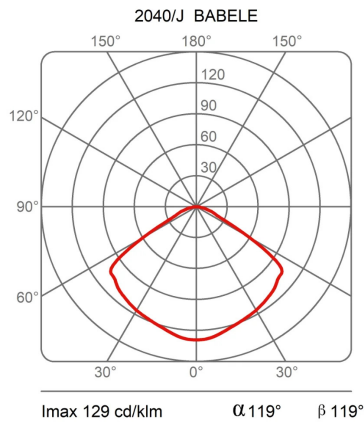

Courbes photométriques

Code de couleur