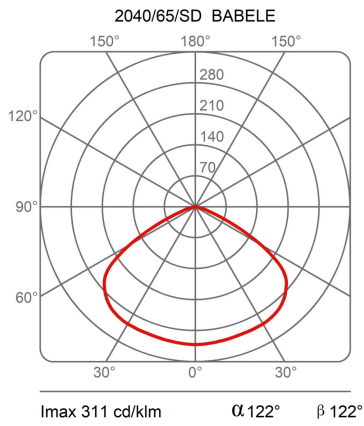

lumière diffuse

Lampe suspension à lumière directe en aluminium tourné et peint, à l'extérieur en plusieurs tonalités micacé, et or à l'intérieur. Elle est suspendue avec des câbles en acier, fabriquée en trois diamètres différents : Ø 45cm, Ø 65cm et Ø 92cm.

### Dimensions

Hauteur	26 cm
Diamètre	45 cm
Longueur du câble d'alimentation	400 cm
Poids	2.5 Kg

### Certifications

Courbes photométriques

Code de couleur

2040/J

Micacé

Galerie