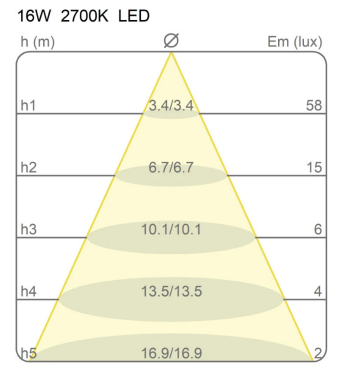

lumière diffuse

Lampe suspension à lumière directe en aluminium tourné et peint, à l'extérieur en plusieurs tonalités micacé, et or à l'intérieur. Elle est suspendue avec des câbles en acier, fabriquée en trois diamètres différents : Ø 45cm, Ø 65cm et Ø 92cm.

### Matériaux

Structure	aluminium	Rosace	abs
-----------	-----------	--------	-----

Voltage 230V

Non dimmable

**Ampoule LED non incluse**

Watt maximum Max 15 W

Socle E27

### Certifications

Courbes photométriques

Code de couleur

2040/J

Micacé

Galerie