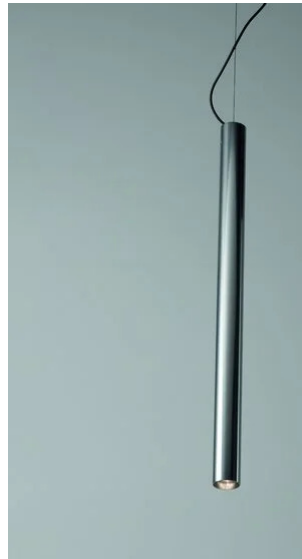

# Kokouno

Tubo alluminio H 80 cm

Studio PLS Design

colori

Tipologia      Sospensione  
Utilizzo        Interno

230V    8.6 W    1080 lm

luce diretta

Lampada a sospensione a luce diretta. Struttura in tubolare di alluminio verniciato. Alimentatore elettronico incluso nel tubolare in alluminio.

Famiglia Kokouno  
 Tipologia Sospensione  
 Utilizzo Interno

**Dimensioni**

Lunghezza 80 cm  
 Diametro 5,5 cm  
 Lunghezza cavo alimentazione 400 cm  
 Peso 1.3 Kg

**Materiali**

Struttura alluminio      Diffusore policarbonato  
 Rosone alluminio

**Certificazioni**

**EcoLabel**

**Curve fotometriche**

Codice varianti colore

2093/BZ

Bronzo

2093/BI

Bianco