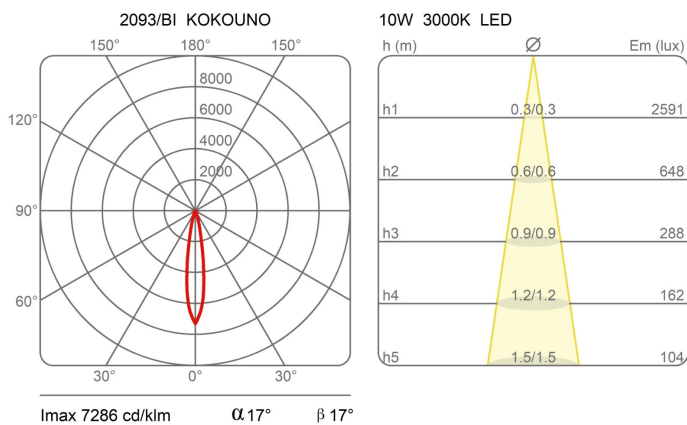

Certificazioni

EcoLabel

Curve fotometriche