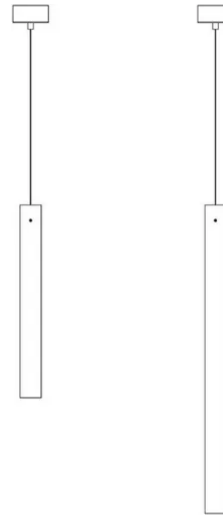

# Kokouno

Tubo alluminio H 80 cm

Studio PLS Design

colori

Tipologia      Sospensione  
Utilizzo        Interno

230V    8.6 W    1080 lm

luce diretta

Lampada a sospensione a luce diretta. Struttura in tubolare di alluminio verniciato. Alimentatore elettronico incluso nel tubolare in alluminio.

Famiglia Kokouno  
 Tipologia Sospensione  
 Utilizzo Interno

**Dimensioni**

Lunghezza 80 cm  
 Diametro 5,5 cm  
 Lunghezza cavo alimentazione 400 cm  
 Peso 1.3 Kg

**Materiali**

Struttura alluminio      Diffusore policarbonato  
 Rosone alluminio