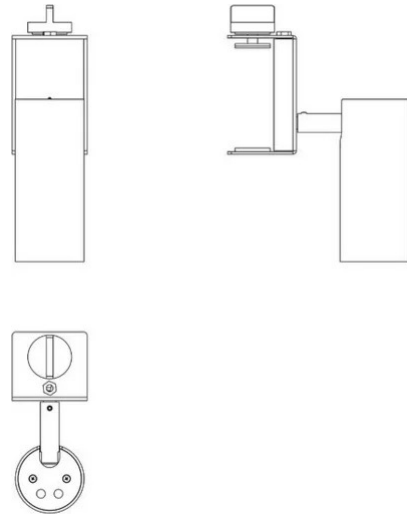

# Spot - Loop

Projecteur unique pour Loop

Emiliana Martinelli

couleurs disponibles

Type d'appareil Spots  
Utilisation Intérieur

10 W 1200 lm

lumière directe

A ce jour, le système a été complété par une série de spots, dans la version à un seul spot ou jusqu'à trois, à positionner au moyen d'un support avec bouton.

Spot unique pour Loop.

Famille Spot - Loop  
 Type Spots  
 Utilisation Intérieur

### Dimensions

Hauteur 18 cm  
 Larghezza 6 cm  
 Profondità 13 cm  
 Poids 0.5 Kg