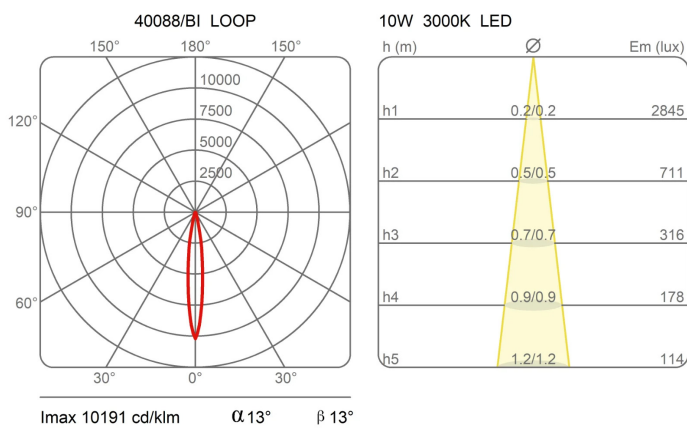

Certifications

EcoLabel

Courbes photométriques