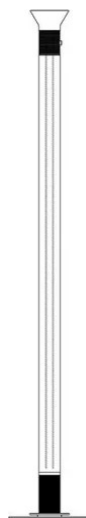

Dia

Simon Schmitz

colori

Tipologia Terra
Utilizzo Interno

230V 2x 9 W 1224 lm (2448lm)

luce diretta

luce indiretta

Due potenti LED possono essere attivati per funzionare come faretto diretto o indiretto o entrambi.
Il corpo lampada, che sembra fluttuare nell'aria, è collegato alla base da due sottili cavi di alimentazione colorati.
Struttura in vetro e alluminio verniciato.
Alimentatore a spina.

Premi

Famiglia	Dia
Tipologia	Terra
Utilizzo	Interno

Dimensioni

Altezza	183 cm
Diametro	29 cm
Lunghezza cavo alimentazione	50+200 cm
Peso	8 Kg

Materiali

Struttura	vetro alluminio	Diffusore	vetro
Base	ferro	Elementi	alluminio

Tensione	230V	2 X Watt	9 W
Alimentatore	Incluso	Lumen	1224 lm (2448 lm)
Montaggio alimentatore	Interno	CRI	>80
Alimentazione	Alimentatore elettronico	Durata	50000 h
Non dimmerabile		CCT	2700 K
		Classe energetica	E

Certificazioni

EcoLabel

Codice varianti colore

2317

Grigio

2317/BZ

Bronzo

Gallery