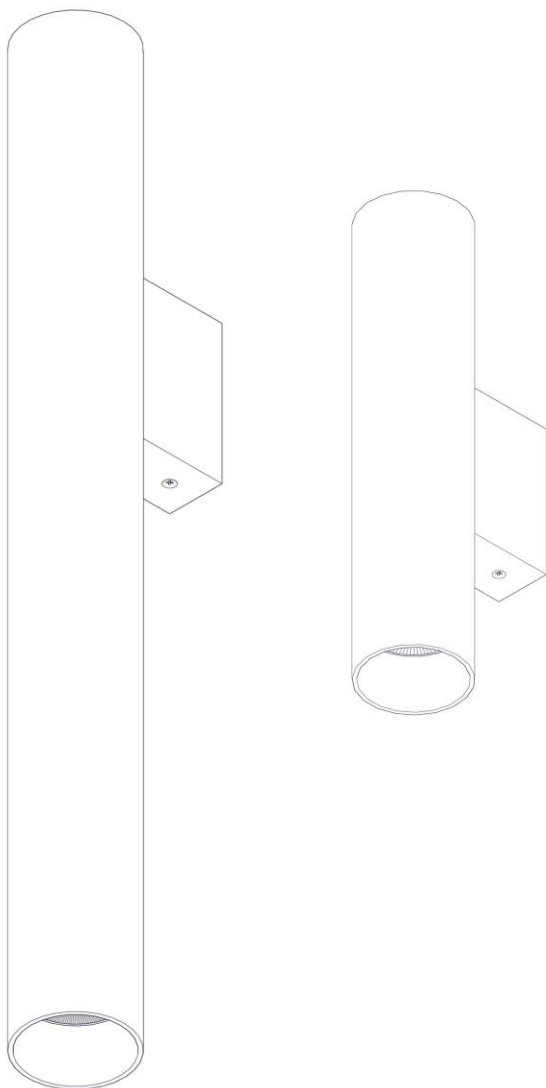

**1454 – 1454 / J**  
**KOKO A PARETE**

Design PLS & Lorenzo Perini

Questo prodotto contiene una sorgente luminosa di classe d'efficienza energetica **E**  
This product contains a light source of energy efficiency class **E**  
Ce produit contient une source lumineuse de classe d'efficacité énergétique **E**  
Este producto contiene una fuente de luz de clase de eficiencia energética **E**  
Dieses Produkt enthält eine Lichtquelle der Energieeffizienzklasse **E**  
Dit product bevat een lichtbron met energie-efficiëntieklasse **E**