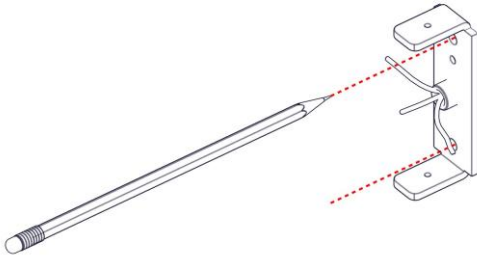

**1454 – 1454 / J**  
**KOKO A PARETE**

Design PLS & Lorenzo Perini

Questo prodotto contiene una sorgente luminosa di classe d'efficienza energetica **E**  
This product contains a light source of energy efficiency class **E**  
Ce produit contient une source lumineuse de classe d'efficacité énergétique **E**  
Este producto contiene una fuente de luz de clase de eficiencia energética **E**  
Dieses Produkt enthält eine Lichtquelle der Energieeffizienzklasse **E**  
Dit product bevat een lichtbron met energie-efficiëntieklasse **E**

1

2

3

4

5

6

7

8