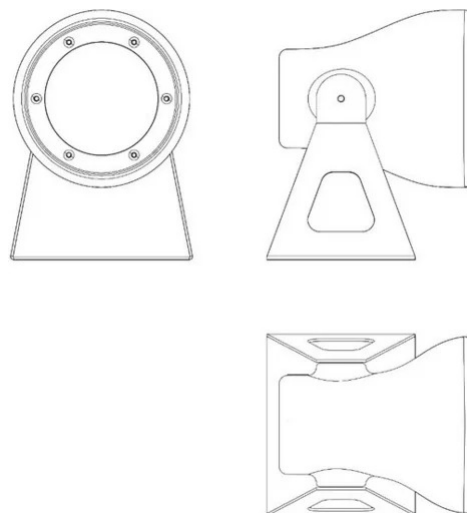

Frog

Emiliana Martinelli

couleurs disponibles

Type d'appareil Spots De sol
Utilisation Extérieur

230V 15 W 1400 lm E27

lumière directe

Lampe d'extérieur à lumière directe orientable. Vous pouvez la déplacer librement grâce à la base de soutien en aluminium peint. Corps de lampe imprimé avec technologie rotationnelle en polyéthylène. Pour ampoule LED.

Ampoules disponible cod.:

510X faisceaux medium

511X faisceaux wide

513Y ampoule RGB-W

Disponible piquet pour la fixation au sol (cod. 40166)

Famille	Frog
Type	Spots De sol
Utilisation	Extérieur

Dimensions

Hauteur	30 cm
Profondità	25 cm
Diamètre	18 cm
Poids	3.4 Kg

Matériaux

Structure	polyéthylène	Diffuseur	polycarbonate
Base	aluminium	Elementi	nylon

Voltage	230V
Non dimmable	

Ampoule LED non incluse

Watt maximum	Max 15 W
Socle	E27
Form factor	PAR38

Certifications

Code de couleur