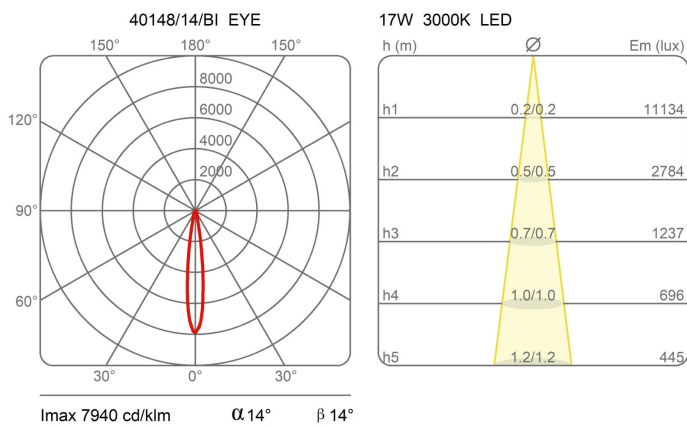

Certificazioni

Curve fotometriche