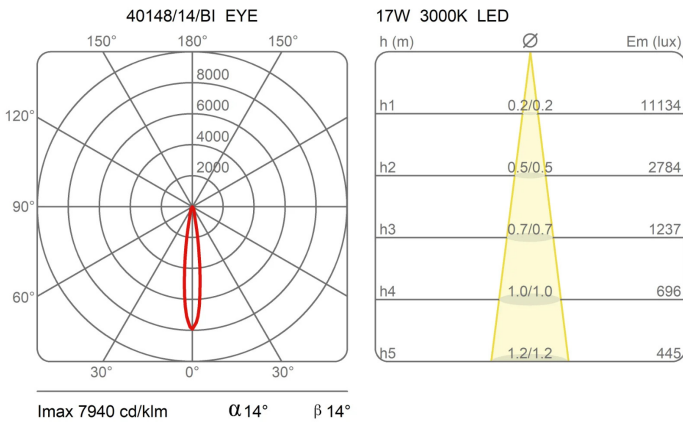

Certifications

Courbes photométriques