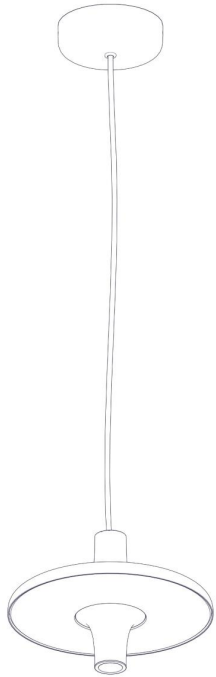

21019 / J

AVRO

Design Studio Natural

Questo prodotto contiene una sorgente luminosa di classe d'efficienza energetica E
This product contains a light source of energy efficiency class E
Ce produit contient une source lumineuse de classe d'efficacité énergétique E
Este producto contiene una fuente de luz de clase de eficiencia energética E
Dieses Produkt enthält eine Lichtquelle der Energieeffizienzklasse E
Dit product bevat een lichtbron met energie-efficiëntieklasse E

9

10

11

12

13

1

2

- Brown cable = L
- Green cable = \perp
- Blue cable = N
- White cable = +
- Black cable = -

14

15

16

i

SCHUKO
MAX 10 A – 2300 W

i

Art. 40189
MAX 10 A – 2300 W

martinelli luce