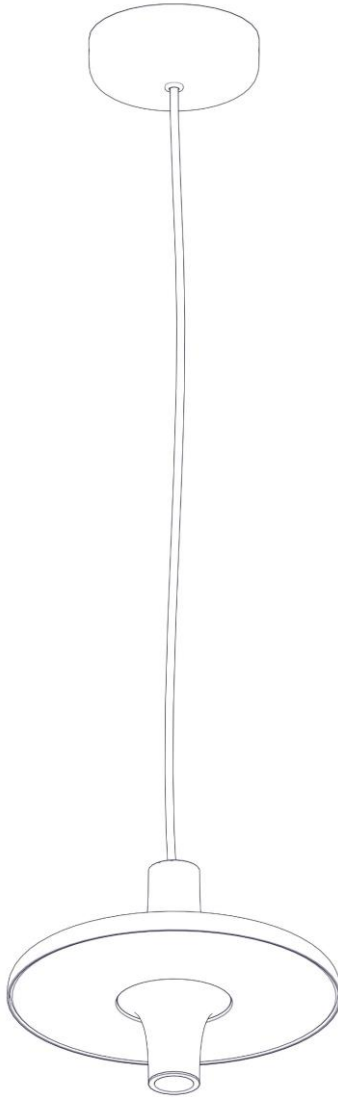

21019 / J

AVRO

Design Studio Natural

Questo prodotto contiene una sorgente luminosa di classe d'efficienza energetica E
This product contains a light source of energy efficiency class E
Ce produit contient une source lumineuse de classe d'efficacité énergétique E
Este producto contiene una fuente de luz de clase de eficiencia energética E
Dieses Produkt enthält eine Lichtquelle der Energieeffizienzklasse E
Dit product bevat een lichtbron met energie-efficiëntieklasse E

9

10

11

12

13

1

2

- Brown cable = L
- Green cable = \perp
- Blue cable = N
- White cable = +
- Black cable = -

14

15

16

i

SCHUKO
MAX 10 A – 2300 W

i

Art. 40189
MAX 10 A – 2300 W

martinelli luce