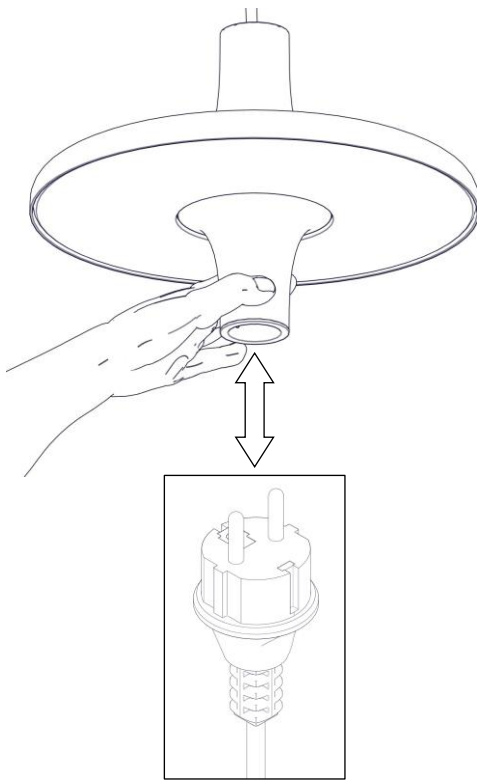

14

15

16

i

SCHUKO
MAX 10 A – 2300 W

i

Art. 40189
MAX 10 A – 2300 W

martinelli luce