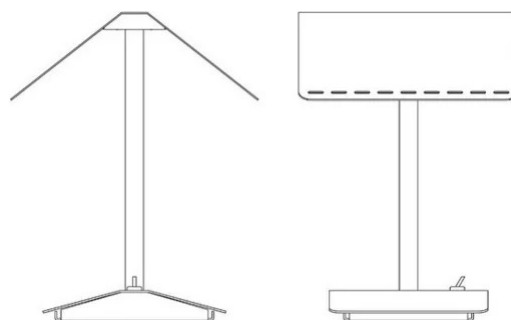

Segnalibro

Orlandini Design

couleurs disponibles

Type d'appareil Table
Utilisation Intérieur

230V 6 W 600 lm

lumière indirecte

Lampe de lecture à lumière indirecte en métal peint. La lampe se transforme en support "marque-page". Le livre se transforme en abat-jour et fait partie intégrante de la lampe même. La lumière et le livre entrent ainsi en symbiose. La lampe s'efface pour que le livre devienne le thème esthétique et décoratif du produit. Source de lumière à LED intégrée. Driver électronique avec prise.

Famille	Segnalibro
Type	Table
Utilisation	Intérieur

Dimensions

Hauteur	25 cm
Larghezza	18 cm
Lunghezza	20 cm
Longueur du câble d'alimentation	200 cm
Poids	1.2 Kg

Matériaux

Structure	fer	Diffuseur	méthacrylate O40
-----------	-----	-----------	------------------