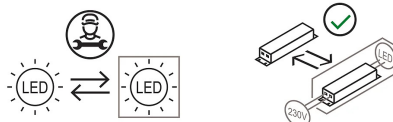

Certifications