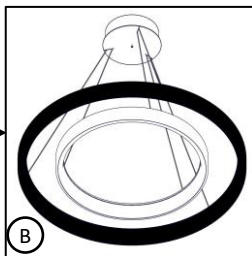

40011

BORCHIA DIMMERABILE LUNAOP

Design: Emiliana Martinelli

IP20

i

1

2

3