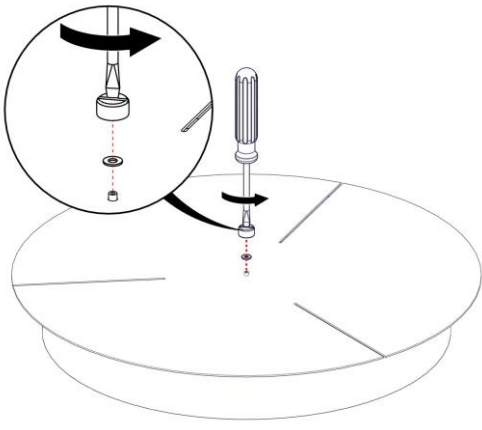

40011

BORCHIA DIMMERABILE LUNAOP

Design: Emiliana Martinelli

IP20

i

1

2

3