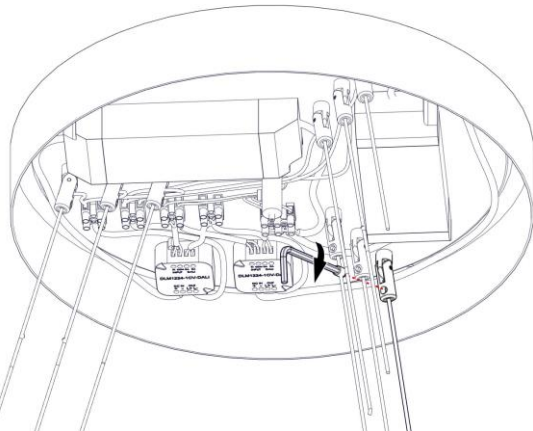

50

51

52

53

54

55

PUSH BUTTON N.O.

0-10V / 1-10V POTENTIOMETER

PUSH BUTTON N.O.

0-10V / 1-10V POTENTIOMETER

martinelli luce

Via Teresa Bandettini
55100 Lucca (Lu) – Italy

Tel.+39/0583.418315
Fax. +39/0583.419003

www.martinelliluce.it
info@martinelliluce.it