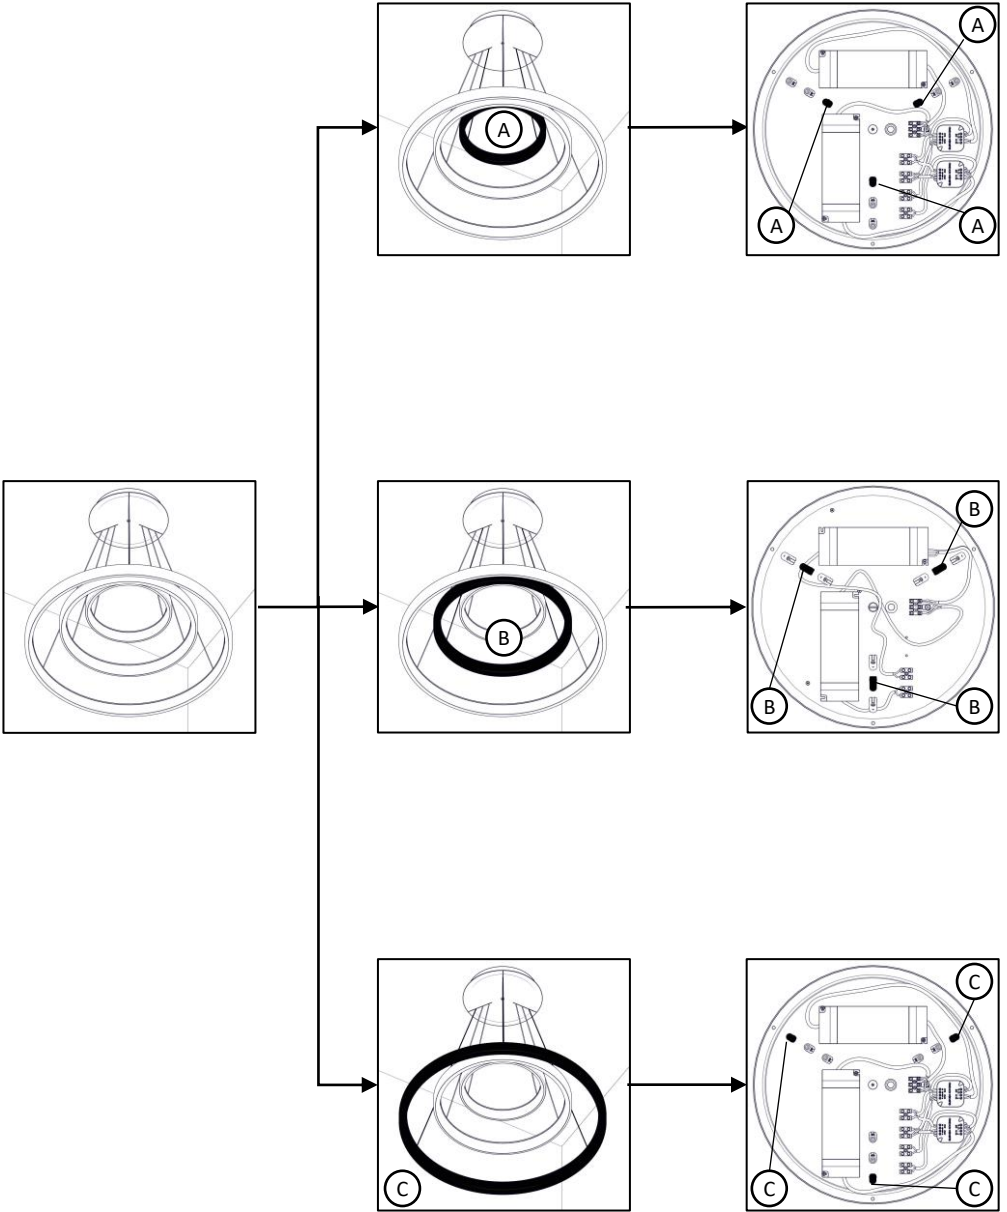

40011

BORCHIA DIMMERABILE LUNAOP

Design: Emiliana Martinelli

IP20

i

1

2

3

4

5

6

7

8

9

9

10

11

12

13

14

15

16

17

18

50

51

52

53

54

55

PUSH BUTTON N.O.

0-10V / 1-10V POTENTIOMETER