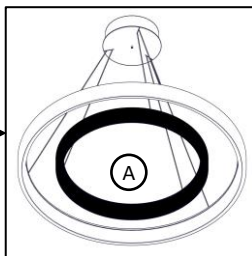

40011

BORCHIA DIMMERABILE LUNAOP

Design: Emiliana Martinelli

IP20

i

1

2

3