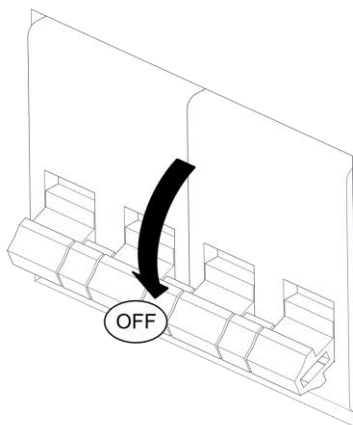

40011

BORCHIA DIMMERABILE LUNAOP

Design: Emiliana Martinelli

IP20

i

1

2

3