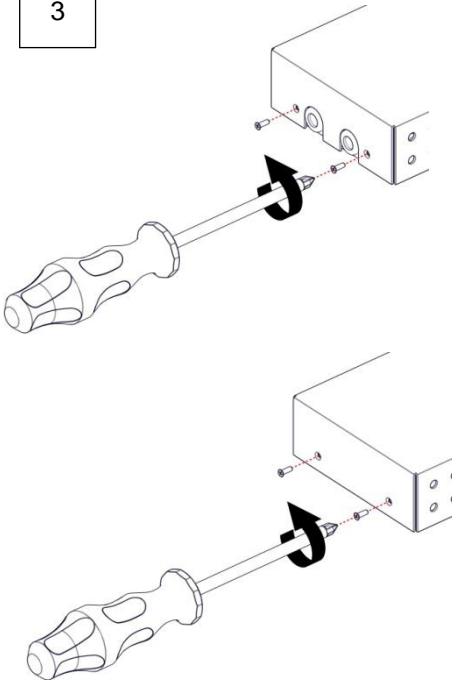

40007.1  
SCATOLA DERIVAZIONE DA INCASSO

IP20

CE

**MAX. 6 MODULES**

**ART. 40020 - 40021 -  
40022 - 40053 - 40135**

1

2

3