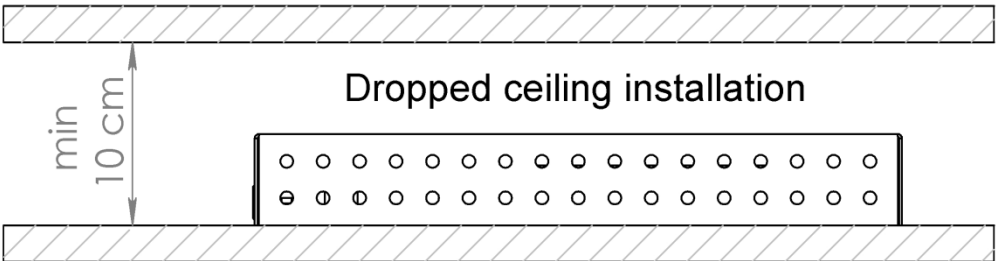

40007.1  
SCATOLA DERIVAZIONE DA INCASSO

IP20

CE

**MAX. 6 MODULES**

**ART. 40020 - 40021 -  
40022 - 40053 - 40135**

1

2

3