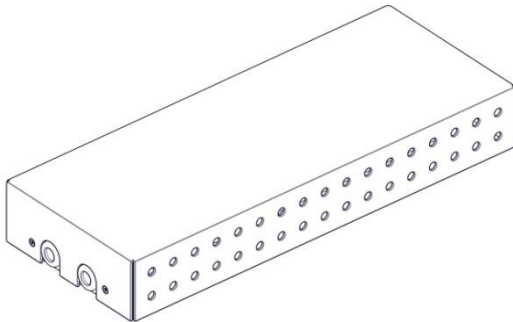

40007.1  
SCATOLA DERIVAZIONE DA INCASSO

IP20

CE

**MAX. 6 MODULES**

**ART. 40020 - 40021 -  
40022 - 40053 - 40135**

1

2

3