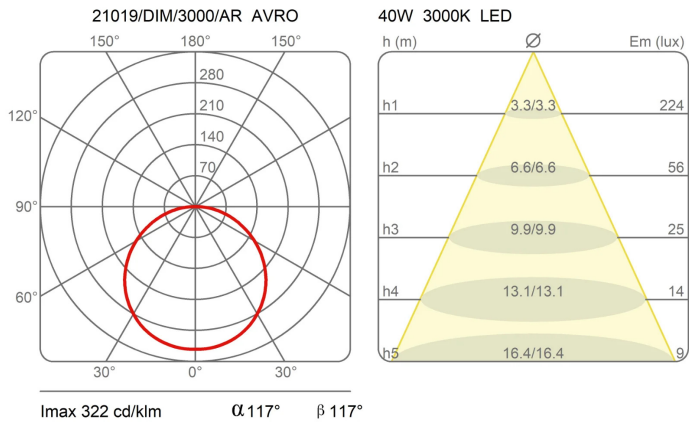

Courbes photométriques

Code de couleur

21019/DIM/3000/AR

Orange

21019/DIM/3000/AZ

Azur

21019/DIM/3000/BI

Blanc

21019/DIM/3000/NE

Noir