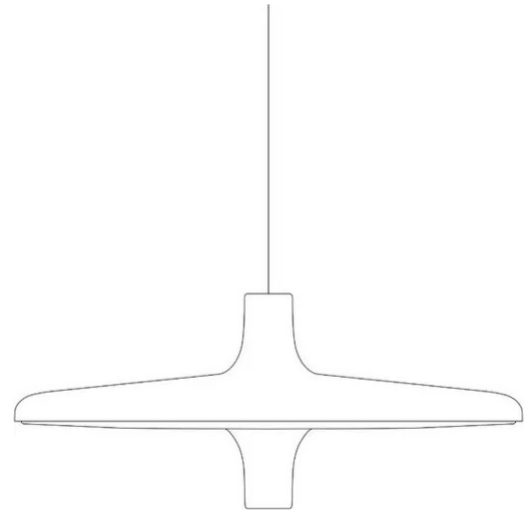

lumière diffuse

Suspension à lumière directe/diffuse avec source LED dimmable.

Structure en aluminium peint.

Transformateur électronique dimmable à l'intérieur du boîtier au plafond.

La lampe peut être complétée par une multiprise de table (cod. 40189) équipée de trois prises Schuko 230 V et de deux prises USB, d'une puissance maximale de 2,3 kW.

Un dispositif de gradation WiFi avec 3 câbles à insérer dans la rosace (cod. 40204) est disponible en tant qu'accessoire de la lampe.

Un dispositif à radiofréquence pour la gradation du bouton (cod. 40204.3) est disponible en tant qu'accessoire de la lampe.

Un bouton Tuya (cod. 40209) est disponible en tant qu'accessoire de la lampe.

Prix

Famille	Avro
Type	Suspension
Utilisation	Intérieur

Dimensions

Hauteur	25 cm
Diamètre	60 cm
Longueur du câble d'alimentation	200 cm
Poids	5,5 Kg