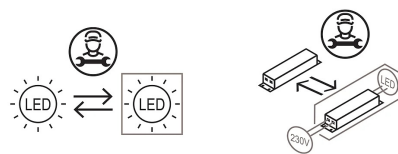

Certifications

EcoLabel