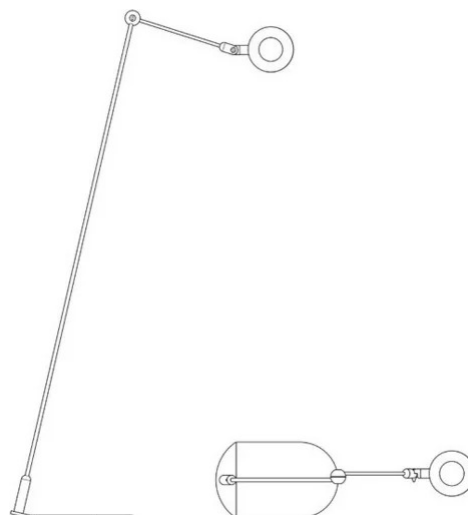

L'Amica

terra

Emiliana Martinelli

colori

Tipologia Terra
Utilizzo Interno

230V 7.2 W 800 lm

luce diretta

luce indiretta

Una versione da terra della lampada da tavolo l'Amica, con braccio e riflettore orientabili per illuminare il tuo angolo relax. Struttura in alluminio verniciata. Sorgente di luce a LED, alimentatore elettronico a spina.

Famiglia	L'Amica
Tipologia	Terra
Utilizzo	Interno

Dimensioni

Altezza	125 cm
Lunghezza cavo alimentazione	150 cm
Peso	4.5 Kg

Materiali

Struttura	ferro	Diffusore	metacrilato O40
Riflettore	alluminio	Base	ferro
Elementi	nylon		