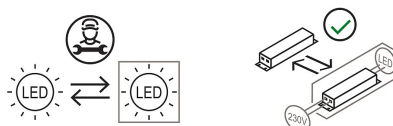

Certificazioni

Codice varianti colore

2303/NE

Nero

2303/VE

Verde