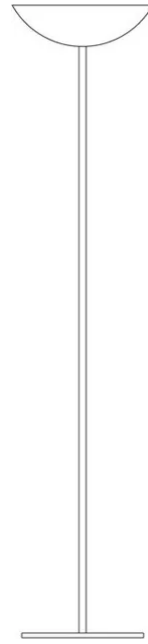

Vdl

Richard Neutra

colori

Tipologia

Terra

Utilizzo

Interno

230V 17 W 1870 lm

luce indiretta

Lampada da terra a luce indiretta, struttura in acciaio inox satinato. Sorgente di luce a LED integrato. Con variatore di luce sul cavo.

Famiglia	Vdl
Tipologia	Terra
Utilizzo	Interno

### Dimensioni

Altezza	178 cm
Diametro	38 cm
Lunghezza cavo alimentazione	0 cm
Peso	4.3 Kg

### Materiali

Struttura	acciaio inox	Riflettore	acciaio inox
Base	ferro	Elementi	acciaio inox

Tensione	230V	Watt	17 W
Dimmerazione	Dimmer sul cavo	Lumen	1870 lm
		CRI	>80
		CCT	3000 K
		Classe energetica	