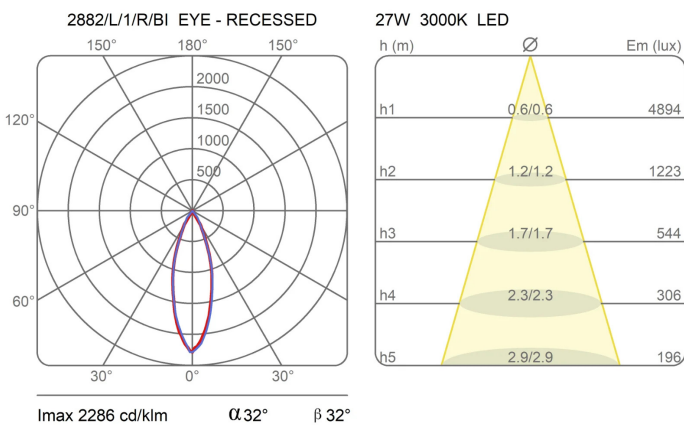

Dimensioni

Diametro	20 cm
Diametro foro	17 cm
Profondità foro	10 cm
Lunghezza cavo alimentazione	0 cm
Peso	1.5 Kg

Materiali

Struttura	alluminio
-----------	-----------

Tensione	230V	Watt	11 W
Alimentatore	Incluso	Lumen	2225 lm
Montaggio alimentatore	Esterno	CRI	>90
Alimentazione	Alimentatore elettronico	Durata	50000 h
Non dimmerabile		CCT	3000 K
		Classe energetica	E

Certificazioni

EcoLabel

Curve fotometriche

Codice varianti colore

2882/L/1/R/BI

Bianco