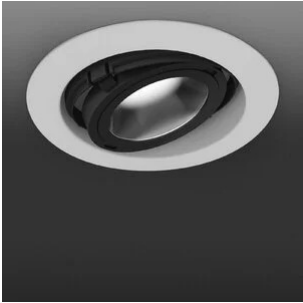

Eye

Fascio largo

Emiliana Martinelli

colori

Tipologia Incasso

Utilizzo Interno

230V 11 W 2225 lm

luce diretta

Lampada da incasso a luce diretta/orientabile. Struttura in alluminio verniciato. Sorgente di luce a LED integrato. Alimentatore incluso elettronico da inserire all'interno dell'incasso.

Famiglia	Eye
Tipologia	Incasso
Utilizzo	Interno

Certificazioni

EcoLabel

Curve fotometriche

Codice varianti colore

2882/L/1/R/BI

Bianco