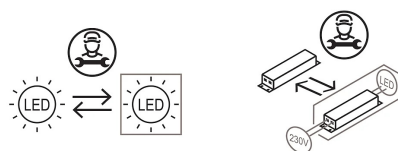

Certifications

EcoLabel