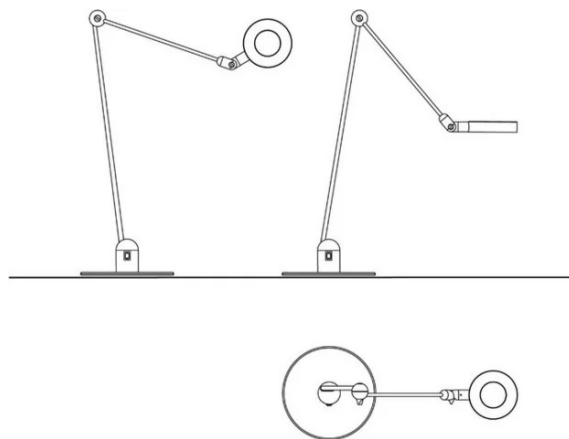

L'amica

tavolo

Elio Martinelli
Emiliana Martinelli

colori

Tipologia Tavolo
Utilizzo Interno

230V 7.2 W 800 lm

luce diretta

luce indiretta

Lampada da tavolo a luce diretta, braccio articolato in metallo e testa orientabile in alluminio verniciato. Particolari in metallo verniciato. Snodi stampati in resina. Base in metallo e resina stampata. Sorgente di luce a LED integrato. Alimentatore elettronico a doppia intensità a spina.

Famiglia	l'amica
Tipologia	Tavolo
Utilizzo	Interno

Dimensioni

Larghezza	115 cm
Diametro	12 cm
Lunghezza cavo alimentazione	200 cm
Peso	3 Kg

Materiali

Struttura	ferro	Diffusore	metacrilato 040
Riflettore	alluminio	Base	ferro
Elementi	nylon		