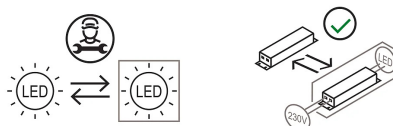

Certificazioni