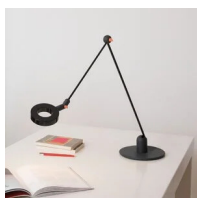

Famiglia	l'amica
Tipologia	Tavolo
Utilizzo	Interno

Dimensioni

Larghezza	115 cm
Diametro	12 cm
Lunghezza cavo alimentazione	200 cm
Peso	3 Kg

Materiali

Struttura	ferro	Diffusore	metacrilato 040
Riflettore	alluminio	Base	ferro
Elementi	nylon		

Tensione	230V	Watt	7.2 W
Alimentatore	Incluso	Lumen	800 lm
Montaggio alimentatore	Esterno	CRI	>80
Alimentazione	Alimentatore elettronico a spina	Durata	50000 h
Non dimmerabile		CCT	3000 K
		Classe energetica	F

Certificazioni

Codice varianti colore

736/L/NE