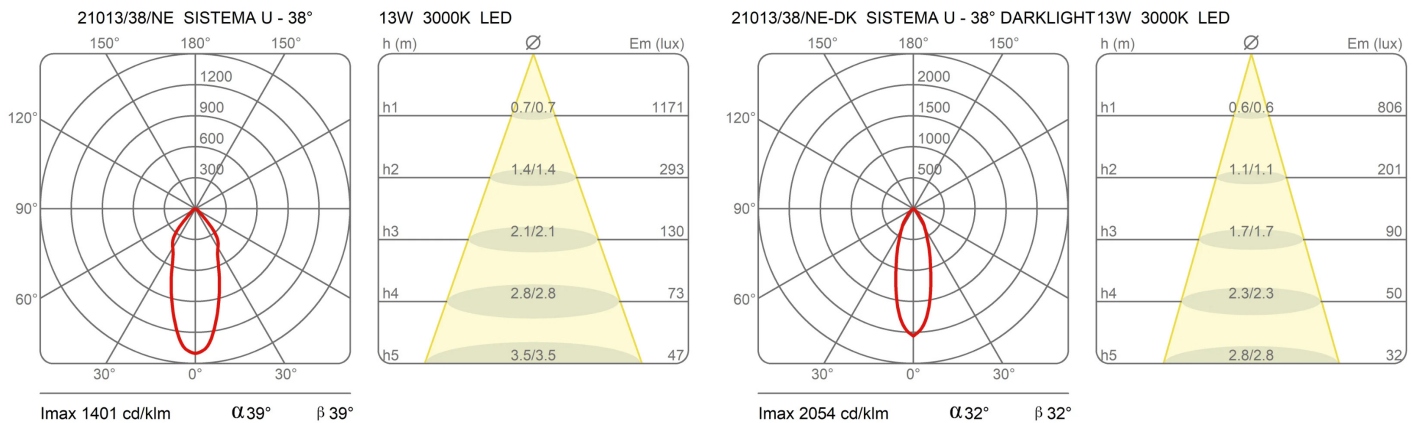

Certificazioni

EcoLabel

Curve fotometriche