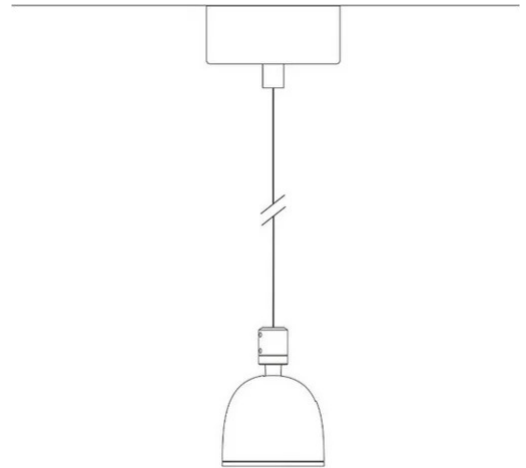

230V 13 W 1950 lm

luce diretta

Faretto a sospensione a luce diretta, orientabile. Struttura in alluminio verniciato. Sorgente di luce a LED con ottiche a diversi fasci di luce. Con cavo di sospensione e rosone per sospensione singola. Con alimentatore integrato

Premi

Famiglia	Sistema U
Tipologia	Sospensione
Utilizzo	Interno

Dimensioni

Altezza	10 cm
Diametro	7 cm
Peso	0.5 Kg

**Materiali**

Struttura	alluminio	Diffusore	policarbonato
-----------	-----------	-----------	---------------