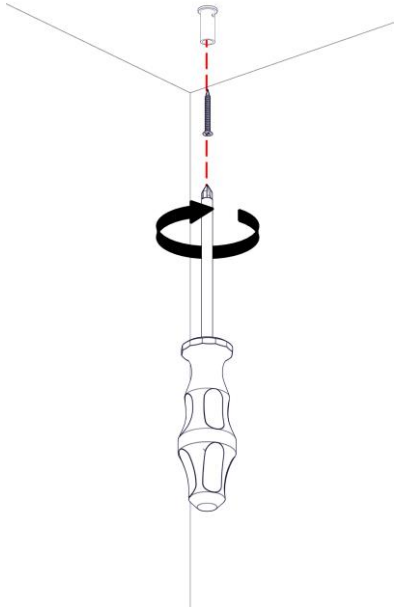

2063 / DIM / L / 1

PISTILLO

Design Emiliana Martinelli

IP20

Questo prodotto contiene una sorgente luminosa di classe d'efficienza energetica **F**  
 This product contains a light source of energy efficiency class **F**  
 Ce produit contient une source lumineuse de classe d'efficacité énergétique **F**  
 Este producto contiene una fuente de luz de clase de eficiencia energética **F**  
 Dieses Produkt enthält eine Lichtquelle der Energieeffizienzklasse **F**  
 Dit product bevat een lichtbron met energie-efficiëntieklasse **F**

**i**

172 cm.

17

18

19

20

21

22

30

31

32

33

34

PUSH BUTTON N.O.

0-10V / 1-10V / POTENTIOMETER

PUSH BUTTON N.O.