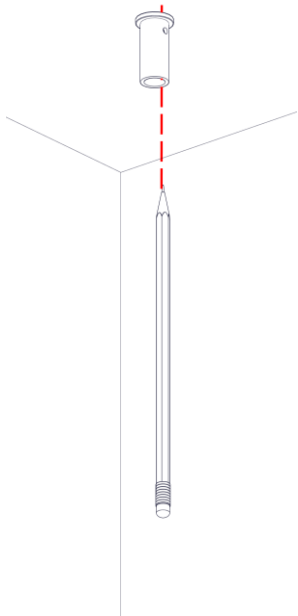

2063 / DIM / L / 1

PISTILLO

Design Emiliana Martinelli

IP20

Questo prodotto contiene una sorgente luminosa di classe d'efficienza energetica **F**  
 This product contains a light source of energy efficiency class **F**  
 Ce produit contient une source lumineuse de classe d'efficacité énergétique **F**  
 Este producto contiene una fuente de luz de clase de eficiencia energética **F**  
 Dieses Produkt enthält eine Lichtquelle der Energieeffizienzklasse **F**  
 Dit product bevat een lichtbron met energie-efficiëntieklasse **F**

12

13

14

*i*

15

26

15

16

**i**

172 cm.

17

18

19

20

21

22

30

31

32

33

34

PUSH BUTTON N.O.

0-10V / 1-10V / POTENTIOMETER

PUSH BUTTON N.O.