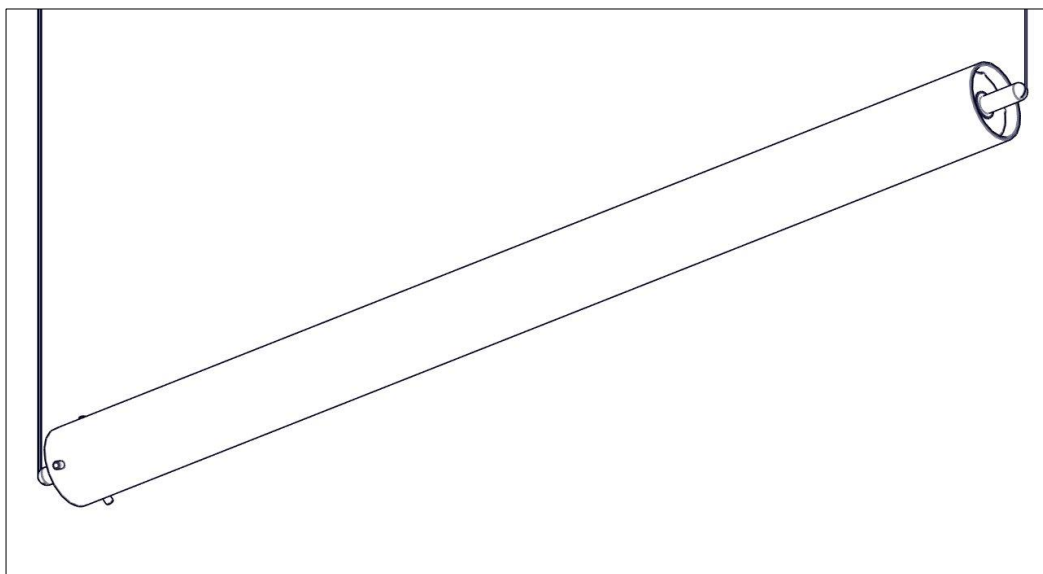

2063 / DIM / L / 1

PISTILLO

Design Emiliana Martinelli

IP20

Questo prodotto contiene una sorgente luminosa di classe d'efficienza energetica **F**  
 This product contains a light source of energy efficiency class **F**  
 Ce produit contient une source lumineuse de classe d'efficacité énergétique **F**  
 Este producto contiene una fuente de luz de clase de eficiencia energética **F**  
 Dieses Produkt enthält eine Lichtquelle der Energieeffizienzklasse **F**  
 Dit product bevat een lichtbron met energie-efficiëntieklasse **F**

**i**

172 cm.

17

18

19

20

21

22