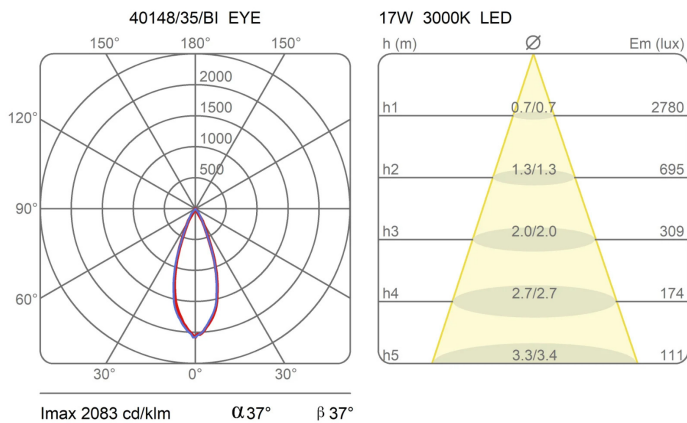

Certificazioni

Curve fotometriche