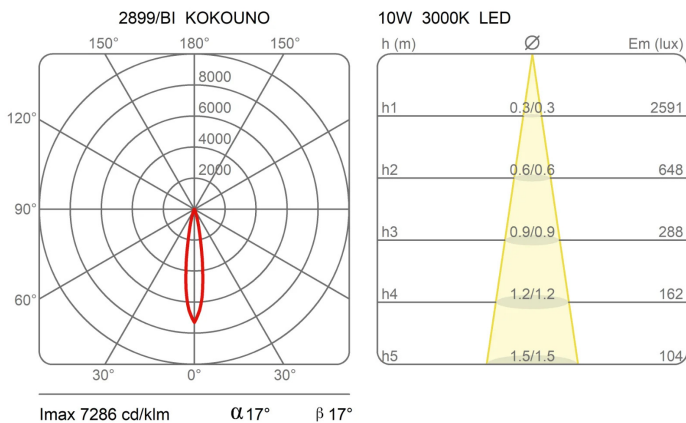

Certifications

EcoLabel

Courbes photométriques

Code de couleur

2899/BI

Blanc

2899/NE

Noir