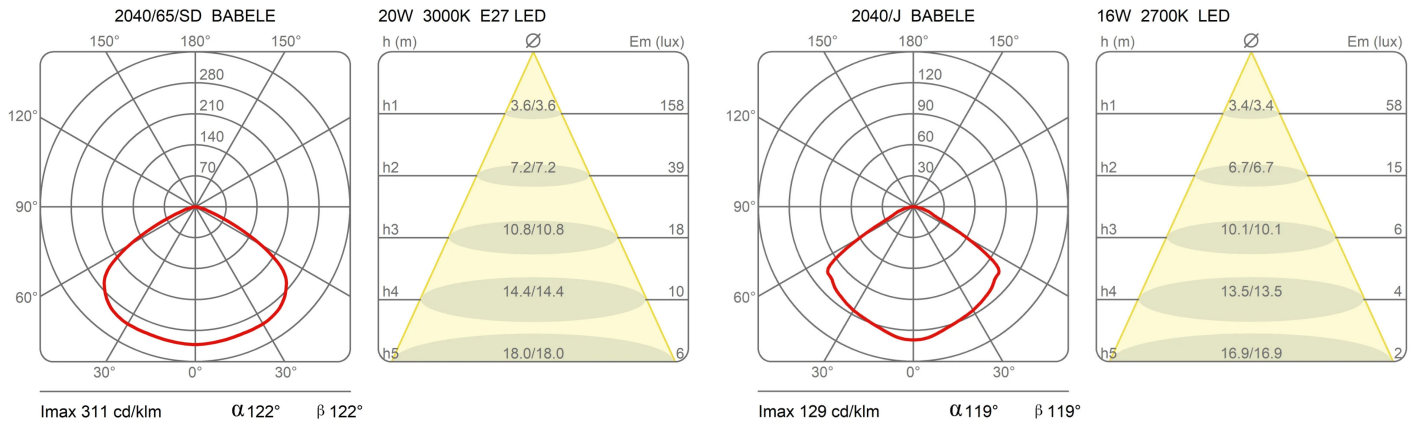

lumière diffuse

Lampe suspension à lumière directe en aluminium tourné et peint, à l'extérieur en plusieurs tonalités micacé, et or à l'intérieur. Elle est suspendue avec des câbles en acier, fabriquée en trois diamètres différents : Ø 45cm, Ø 65cm et Ø 92cm.

Famille	Babele
Type	Suspension
Utilisation	Intérieur

Dimensions

Hauteur	53 cm
Diamètre	92 cm
Longueur du câble d'alimentation	400 cm
Poids	10 Kg

Matériaux

Structure	aluminium	Rosace	abs
-----------	-----------	--------	-----

Voltage	230V	3 X Ampoule LED non incluse	
Non dimmable		Watt maximum	Max 15 W
		Socle	E27

Certifications

Courbes photométriques

Code de couleur

2040/SD

Micacé

Galerie