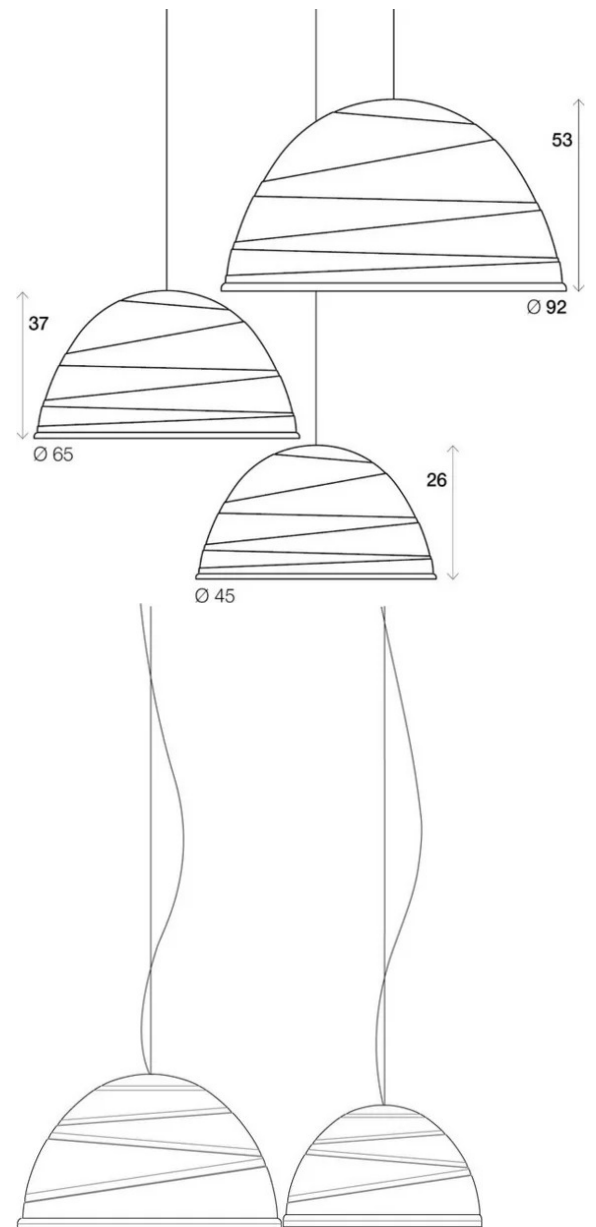

Babele

Ø 92 cm

Marc Sadler

couleurs disponibles

Type d'appareil Suspension

Utilisation Intérieur

230V 3x 45 W E27

lumière directe

lumière diffuse

Lampe suspension à lumière directe en aluminium tourné et peint, à l'extérieur en plusieurs tonalités micacé, et or à l'intérieur. Elle est suspendue avec des câbles en acier, fabriquée en trois diamètres différents : Ø 45cm, Ø 65cm et Ø 92cm.

Dessinée par Marc Sadler en 2005 pour Martinelli Luce, la surface de la lampe se caractérise par des nervures circulaires de différent diamètre qui sont disposées sur des plans non parallèles, comme pour raconter un parcours: la route infinie de l'homme vers la lumière et la vérité en opposition à la grisaille quotidienne. Babele possède une forte personnalité qui retient l'attention et qui, a elle seule, remplit l'espace.

Famille	Babele
Type	Suspension
Utilisation	Intérieur

Dimensions

Hauteur	53 cm
Diamètre	92 cm
Longueur du câble d'alimentation	400 cm
Poids	10 Kg

Matériaux

Structure	aluminium	Rosace	abs
-----------	-----------	--------	-----