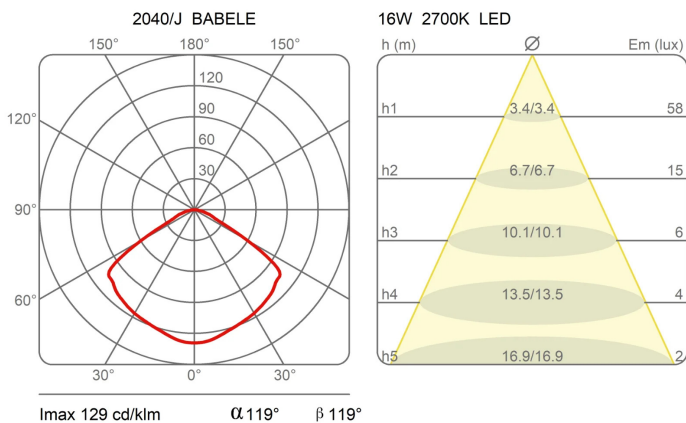

Certifications

EcoLabel

Courbes photométriques