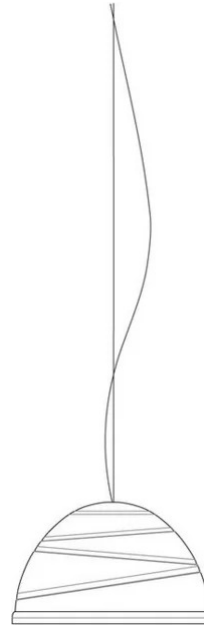

# Babele

Ø 40 cm

Marc Sadler

couleurs disponibles

Type d'appareil    Suspension

Utilisation        Intérieur

230V    15 W    E27

lumière directe

lumière diffuse

Lampe suspension à lumière directe en aluminium tourné et peint, à l'extérieur en plusieurs tonalités micacé, et or à l'intérieur. Elle est suspendue avec des câbles en acier, fabriquée en trois diamètres différents : Ø 40cm, Ø 65cm et Ø 92cm.

Dessinée par Marc Sadler en 2005 pour Martinelli Luce, la surface de la lampe se caractérise par des nervures circulaires de différent diamètre qui sont disposées sur des plans non parallèles, comme pour raconter un parcours: la route infinie de l'homme vers la lumière et la vérité en opposition à la grisaille quotidienne. Babele possède une forte personnalité qui retient l'attention et qui, a elle seule, remplit l'espace.

### Dimensions

Hauteur	26 cm
Diamètre	40 cm
Longueur du câble d'alimentation	400 cm
Poids	2.5 Kg