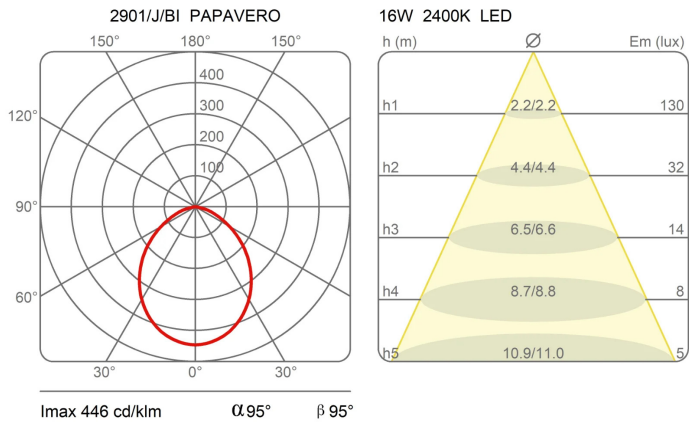

Dimensions

Profondità	10 cm
Diamètre	30 cm
Poids	1.2 Kg

Matériaux

Structure	aluminium	Diffuseur	méthacrylate 040
Elementi	aluminium		

Voltage	230V	Watt	15 W
Adaptateur d'alimentation		Lumen	2129 lm
Montage de l'alimentation	Intérieur	CRI	>80
Alimentation électrique	Ballast électronique	Durée	50000 h
Non dimmable		CCT	2700 K
		Classe d'énergie	E

Certifications

Courbes photométriques

Code de couleur

2901/J/BI

Blanc

2901/J/BZ

Bronze

2901/J/OV