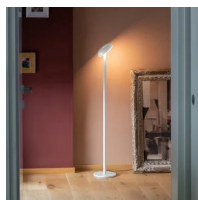

Codice varianti colore

2319/BI

2319/GI

Giallo

2319/NE

Nero

2319/AZ

Azzurro

Bianco