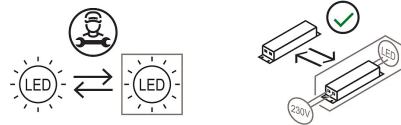

Certificazioni