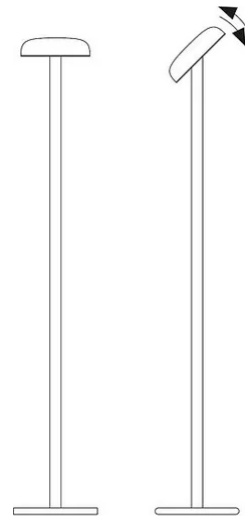

Cabriolette

Studio Natural

colori

Tipologia Terra
Utilizzo Interno

230V 14 W 2200 lm

luce diretta

luce orientabile

Lampada da terra a luce diretta con riflettore orientabile. Struttura in pressofusione di alluminio verniciato.
Diffusore in metacrilato bianco.
Sorgente di luce a LED e alimentatore a spina.

Famiglia	Cabriolette
Tipologia	Terra
Utilizzo	Interno

Dimensioni

Altezza	115 cm
Diametro	20 (base) 15,5 (diffusore) cm
Peso	4 Kg

Materiali

Struttura	alluminio	Diffusore	metacrilato O40
Base	ferro		

Tensione	230V	Watt	14 W
Dimmerazione	Dimmer sul cavo	Lumen	2200 lm
		CRI	>80
		Durata	50000 h
		CCT	2700 K
		Classe energetica	D