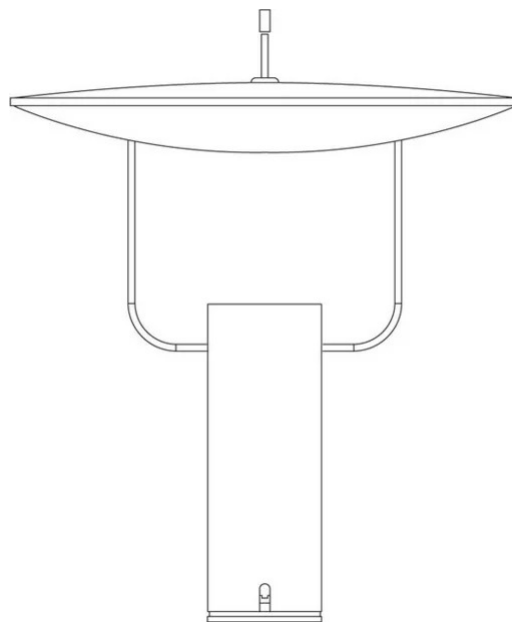

Tx1

Tunable white - RGB

Marco Ghilarducci

Type d'appareil Table
Utilisation Intérieur

couleurs disponibles

230V 21.6 W 930 lm

lumière indirecte

Lampe de table à lumière réfléchie, réflecteur orientable. Corps en aluminium peint, support chromé. Source lumineuse LED **RGB**, dimmable avec l'appareil **Bluetooth** (smartphone et tablette) pour Apple et Android App (gratuit). Driver et Led intégrés dans le corps de la lampe.

Famille	Tx1
Type	Table
Utilisation	Intérieur

Dimensions

Hauteur	66 cm
Diamètre	60 cm
Longueur du câble d'alimentation	40+200 cm
Poids	8.5 Kg

Matériaux

Structure	aluminium	Diffuseur	méthacrylate O30
Riflettore	aluminium	Base	fer
Elementi	fer		