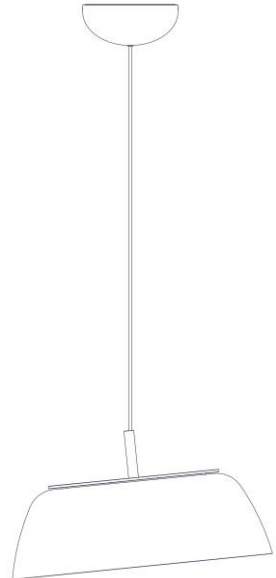

21016
ONDA
Design Luc Ramel

Questo prodotto contiene una sorgente luminosa di classe d'efficienza energetica E
This product contains a light source of energy efficiency class E
Ce produit contient une source lumineuse de classe d'efficacité énergétique E
Este producto contiene una fuente de luz de clase de eficiencia energética E
Dieses Produkt enthält eine Lichtquelle der Energieeffizienzklasse E
Dit product bevat een lichtbron met energie-efficiëntieklasse E

9

10

i

11

12

Brown cable = +

Blue cable = -

13