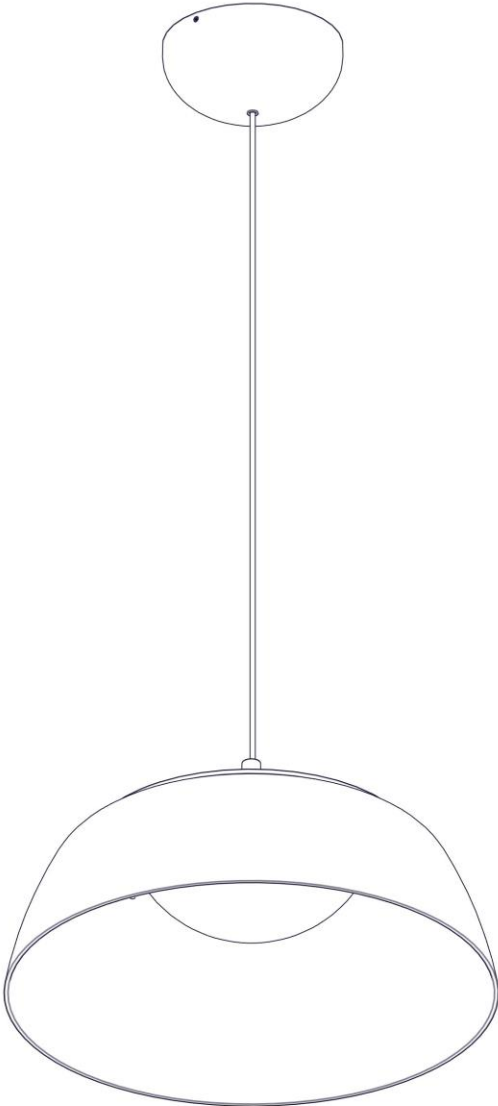

21016
ONDA
Design Luc Ramel

Questo prodotto contiene una sorgente luminosa di classe d'efficienza energetica E
This product contains a light source of energy efficiency class E
Ce produit contient une source lumineuse de classe d'efficacité énergétique E
Este producto contiene una fuente de luz de clase de eficiencia energética E
Dieses Produkt enthält eine Lichtquelle der Energieeffizienzklasse E
Dit product bevat een lichtbron met energie-efficiëntieklasse E

1

2

3

4

5

6

7

8

9

10

i

11

12

Brown cable = +

Blue cable = -

13