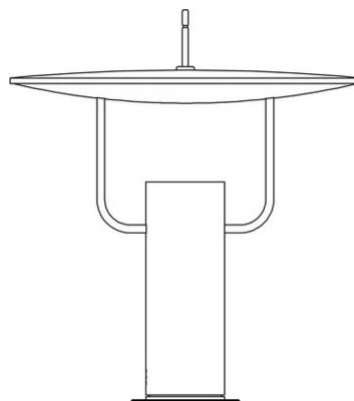

# Tx1

Med

Marco Ghilarducci

couleurs disponibles

Type d'appareil Table  
Utilisation Intérieur

230V 8.9 W 1120 lm

lumière indirecte

Lampe de table à lumière réfléchie, réflecteur orientable. Corps en aluminium peint, support laiton. Source lumineuse LED. Driver et Led intégrés dans le corps de la lampe.

### Dimensions

Hauteur	40 cm
Diamètre	36 cm
Longueur du câble d'alimentation	40+200 cm
Poids	3.3 Kg

### Matériaux

Structure	aluminium	Diffuseur	méthacrylate O30
Riflettore	aluminium	Base	laiton
Elementi	laiton		

Voltage	230V	Watt	8.9 W
Adaptateur d'alimentation		Lumen	1120 lm
Montage de l'alimentation	Extérieur	CRI	>80
Alimentation électrique	Alimentation électronique enfichable	Durée	50000 h
		CCT	3000 K
		Classe d'énergie	E